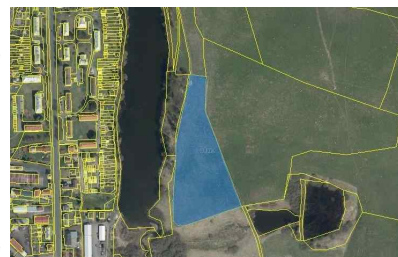

Pavlína Korunková

+420 777 031 105 | pavlinakorunkova@dobrebydleni.cz

Vše včetně kompletního právního servisu.

Zdarma možnost hypotéky.