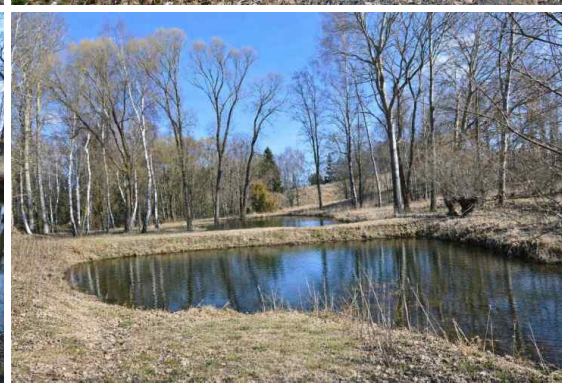

Pavlína Korunková

+420 777 031 105 | pavlinakorunkova@dobrebydleni.cz

Vše včetně kompletního právního servisu.

Zdarma možnost hypotéky.