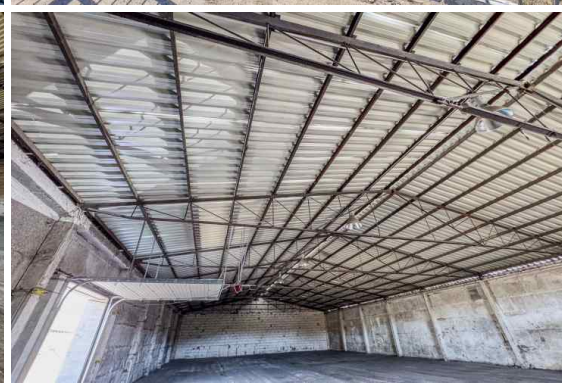

Pronájem, Komerční, Sklady, 660 m²

39 000 Kč za měsíc

Číslo zakázky 1631
Otovice, K Panelárně

Nabízíme k pronájmu skladovou halu o ploše 660 m² v areálu bývalé panelárny Karlovy Vary - Otovice. Světlá výška cca 4,4 m. Hala má novou střechu, novou bránu s automatickým pohonem. Hala není vytápěná. Objekt je oplocen a uzamčen. Hala je zabezpečena a napojena na PCO. Cena nájmu 39.000,- Kč/měs. Podmínkou uzavření nájemního vztahu je složení jistoty nájmu (kauce) a uhrazení provize realitní kanceláře. K dispozici již nyní..

Právní servis	zdarma	Plocha zastavěná	660 m ²
Vyřízení hypotéky	zdarma	Patro	přízemí
Plocha podlahová	660 m ²	PENB	G
Plocha užitná	660 m ²		

Ing. Martin Šíma

+420 777 686 386 | martinsima@dobrebydleni.cz