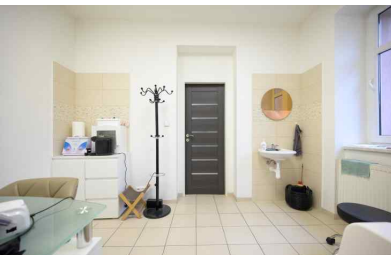

Ing. Martin Šíma

+420 777 686 386 | martinsima@dobrebydleni.cz

Vše včetně kompletního právního servisu.

Zdarma možnost hypotéky.