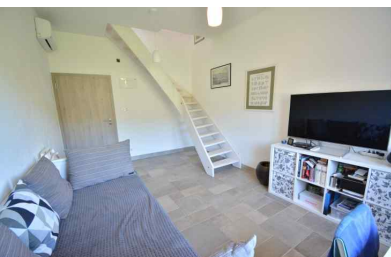

Pronájem, Byt, Atypický, 68 m²

10 000 Kč za měsíc

**Číslo zakázky 1620
Karlovy Vary, Rybáře, Nákladní**

Nabízíme k dlouhodobému pronájmu atypickou bytovou jednotku s dispozicí 2+kk nacházející se ve čtvrtém patře bez výtahu v centru města Karlových Var, v ulici Nákladní. Bytová jednotka disponuje kuchyňským koutem plně vybaveným spotřebiči, obývacím pokojem, ve kterém je točité schodiště do podkrovní části bytu. U schodiště je umístěné příležitostné spaní pro návštěvy, koupelna se sprchovým koutem a toaletou, ložnice. Z ložnice je vstup do prostoru vhodného jako z...