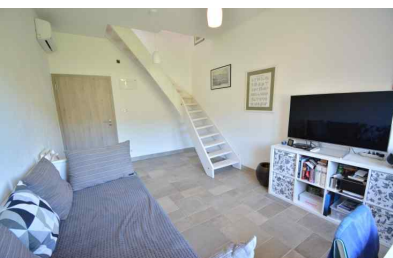

## Pronájem, Byt, Atypický, 68 m<sup>2</sup>

**10 000 Kč za měsíc**

**Číslo zakázky 1620  
Karlovy Vary, Rybáře, Nákladní**

Nabízíme k dlouhodobému pronájmu atypickou bytovou jednotku s dispozicí 2+kk nacházející se ve čtvrtém patře bez výtahu v centru města Karlových Var, v ulici Nákladní. Bytová jednotka disponuje kuchyňským koutem plně vybaveným spotřebiči, obývacím pokojem, ve kterém je točité schodiště do podkrovní části bytu. U schodiště je umístěné příležitostné spaní pro návštěvy, koupelna se sprchovým koutem a toaletou, ložnice. Z ložnice je vstup do prostoru vhodného jako z...