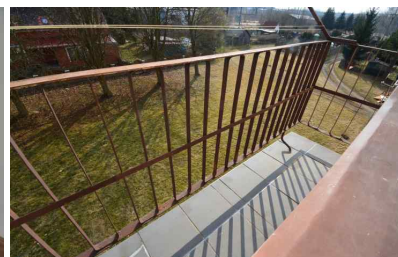

Právní servis	zdarma	Patro	2
Vyřízení hypotéky	zdarma	Balkón/lodžie	ano
Plocha užitná	58 m ²	PENB	G

Pavlína Korunková

+420 777 031 105 | pavlinakorunkova@dobrebydleni.cz

Vše včetně kompletního právního servisu.