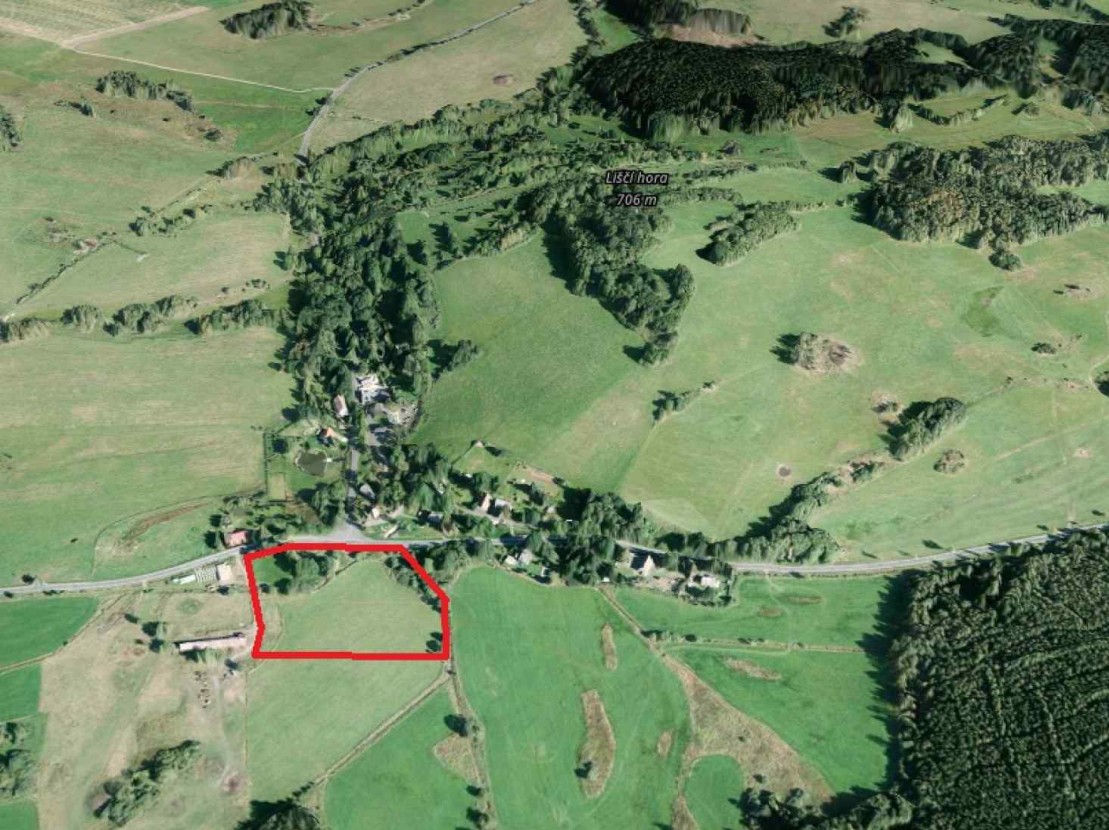

Prodej, Pozemek, Bydlení, 20 413 m²

7 144 550 Kč

**Číslo zakázky 1607
Bochov, Německý Chloumek**

Chcete bydlet v přírodě v dojezdové vzdálenosti od Karlových Varů a pouze 70 min od Prahy? Zajímá Vás malá lokalita nových rodinných domů nebo naopak velký pozemek a individuální stavba? Výrazná variabilita využití pozemku, investiční pozemek? Právě pro Vás nabízíme pozemky o celkové výměře 20.413 m² na okraji obce Německý Chloumek. Na dotčené pozemky bylo vydáno územní rozhodnutí pro výstavbu 8mi rodinných domů s možností rozšíření až na 10. Na okraji lokality je přípojný bod elektrické energie. Jako zdroj vody jsou navrženy a vybudovány dvě vrtané 30m studny, odkanalizování je ř...

Právní servis	zdarma	Plocha pozemku	20 413 m²
Vyřízení hypotéky	zdarma		

Ing. Karel Ježek

+420 602 445 000 | kareljezek@dobrebydleni.cz

Vše včetně kompletního právního servisu.
Zdarma možnost hypotéky.