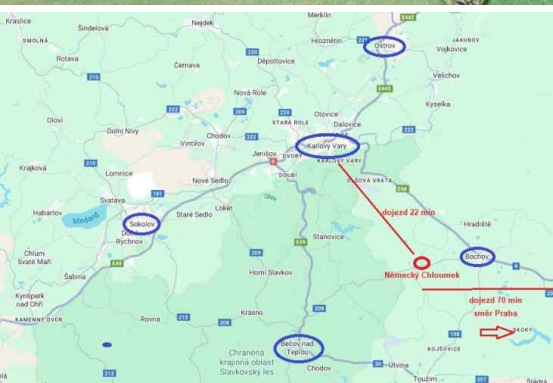

Ing. Karel Ježek

+420 602 445 000 | kareljezek@dobrebydleni.cz

Vše včetně kompletního právního servisu.
Zdarma možnost hypotéky.