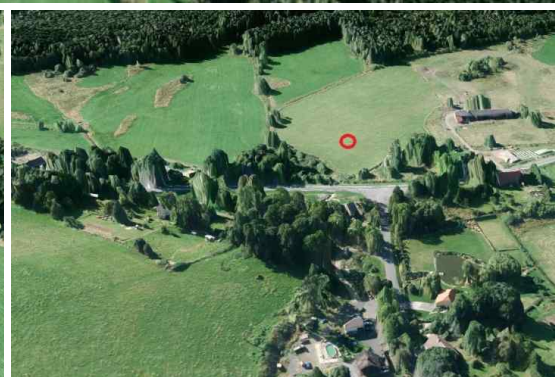

Prodej, Pozemek, Bydlení, 20 413 m²

7 144 550 Kč

**Číslo zakázky 1607
Bochov, Německý Chloumek**

Chcete bydlet v přírodě v dojezdové vzdálenosti od Karlových Varů a pouze 70 min od Prahy? Zajímá Vás malá lokalita nových rodinných domů nebo naopak velký pozemek a individuální stavba? Výrazná variabilita využití pozemku, investiční pozemek? Právě pro Vás nabízíme pozemky o celkové výměře 20.413 m² na okraji obce Německý Chloumek. Na dotčené pozemky bylo vydáno územní rozhodnutí pro výstavbu 8mi rodinných domů s možností rozšíření až na 10. Na okraji lokality je přípojný bod elektrické energie. Jako zdroj vody jsou navrženy a vybudovány dvě vrtané 30m studny, odkanalizování je ř...