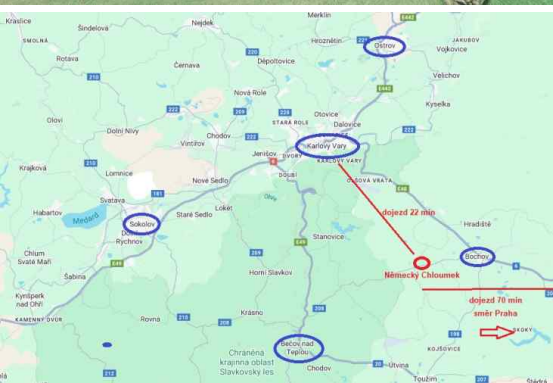

Prodej, Pozemek, Bydlení, 20 413 m²

7 144 550 Kč

**Číslo zakázky 1607
Bochov, Německý Chloumek**

Chcete bydlet v přírodě v dojezdové vzdálenosti od Karlových Varů a pouze 70 min od Prahy? Zajímá Vás malá lokalita nových rodinných domů nebo naopak velký pozemek a individuální stavba? Výrazná variabilita využití pozemku, investiční pozemek? Právě pro Vás nabízíme pozemky o celkové výměře 20.413 m² na okraji obce Německý Chloumek. Na dotčené pozemky bylo vydáno územní rozhodnutí pro výstavbu 8mi rodinných domů s možností rozšíření až na 10. Na okraji lokality je přípojný bod elektrické energie. Jako zdroj vody jsou navrženy a vybudovány dvě vrtané 30m studny, odkanalizování je ř...

Právní servis	zdarma	Plocha pozemku	20 413 m²
Vyřízení hypotéky	zdarma		

Ing. Karel Ježek

+420 602 445 000 | kareljezek@dobrebydleni.cz

Vše včetně kompletního právního servisu.
Zdarma možnost hypotéky.