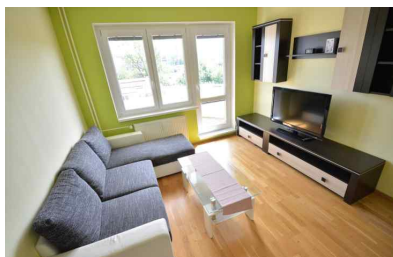

Pavlína Korunková

+420 777 031 105 | pavlinakorunkova@dobrebydleni.cz

Vše včetně kompletního právního servisu.

Zdarma možnost hypotéky.