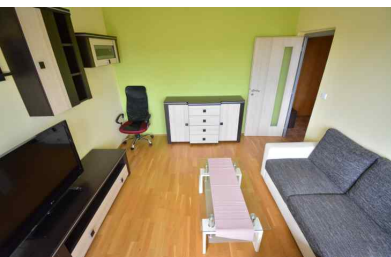

Pavlína Korunková

+420 777 031 105 | pavlinakorunkova@dobrebydleni.cz

Vše včetně kompletního právního servisu.

Zdarma možnost hypotéky.