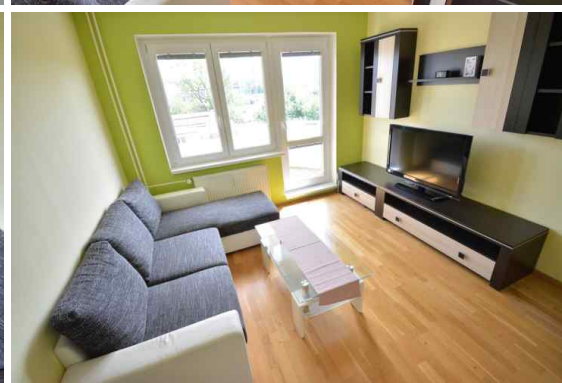

Pronájem, Byt, 1+1+lodžie/balkón , 35 m²

8 800 Kč za měsíc

**Číslo zakázky 1601
Otovice, K Panelárně**

Nabízíme k dlouhodobému pronájmu bytovou jednotku s dispozicí 1+1 s balkónem o celkové výměře 35 m², nacházející se v prvním patře bytového domu v Otovicích, v ulici K Panelárně. Bytová jednotka je po celkové vkusné rekonstrukci a je plně vybavena, jak je patrné z fotografií. Kuchyňská linka má veškeré spotřebiče, lednici s mrazákem, troubu, indukční varnou desku, digestoř, pračku, mikrovlnou troubu, kávovar a rychlovarnou konvici. V obývacím pokoji se nachází kromě obývací stěny, jejíž součástí je i televize, také rozkládací pohovka. K bytu náleží sklepní kóje. Nájem je určen pr...