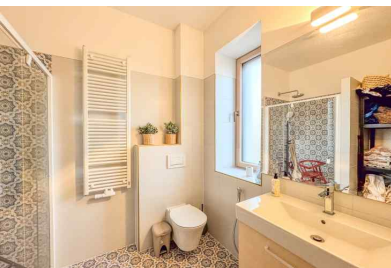

Pronájem, Komerční, Kanceláře, 39 m²

10 000 Kč za měsíc

Číslo zakázky 1589

Karlovy Vary, Rybáře, Dr. Přemysla Jeřábka

Nabízím k pronájmu ateliér s koupelnou, WC a předsíní v pasivní novostavbě se samostatným bezbariérovým vstupem z ulice. Prostor aktuálně sloužil jako fotografický ateliér. Možné využití jako ateliér, učebna, ordinace psychiatra, atp. Cena nájmu je konečná a obsahuje náklady na vytápění, vodu a její ohřev a internet. Parkování je možné před domem. V případě dotazů kontaktujte 777686386. Prostor je volný od 1.2.2025.