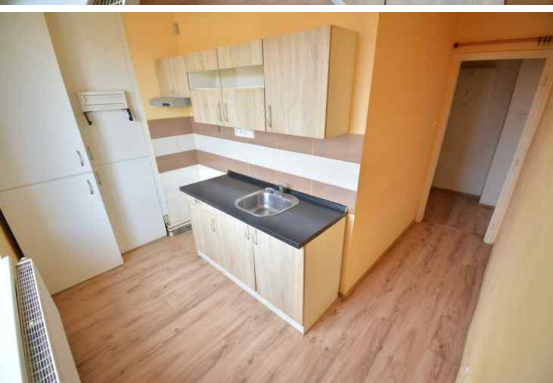

Pavlína Korunková

+420 777 031 105 | pavlinakorunkova@dobrebydleni.cz

Vše včetně kompletního právního servisu.

Zdarma možnost hypotéky.