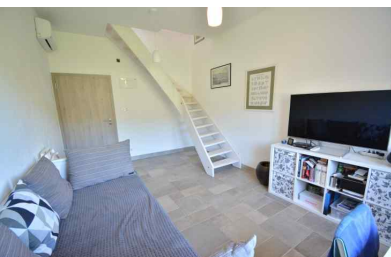

## Pronájem, Byt, Atypický, 68 m<sup>2</sup>

**10 000 Kč za měsíc**

**Číslo zakázky 1552  
Karlový Vary, Rybáře, Nákladní**

Nabízíme k dlouhodobému pronájmu atypickou bytovou jednotku s dispozicí 2+kk nacházející se ve čtvrtém patře bez výtahu v centru města Karlových Var, v ulici Nákladní. Bytová jednotka disponuje kuchyňským koutem plně vybaveným spotřebiči, obývacím pokojem, ve kterém je točité schodiště do podkrovní části bytu. U schodiště je umístěné příležitostné spaní pro návštěvy, koupelna se sprchovým koutem a toaletou, ložnice. Z ložnice je vstup do prostoru vhodného jako z...