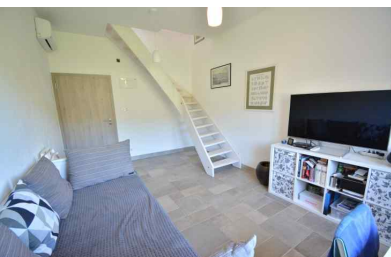

## Pronájem, Byt, Atypický, 68 m<sup>2</sup>

**10 000 Kč za měsíc**

**Číslo zakázky 1552  
Karlovy Vary, Rybáře, Nákladní**

Nabízíme k dlouhodobému pronájmu atypickou bytovou jednotku s dispozicí 2+kk nacházející se ve čtvrtém patře bez výtahu v centru města Karlových Var, v ulici Nákladní. Bytová jednotka disponuje kuchyňským koutem plně vybaveným spotřebiči, obývacím pokojem, ve kterém je točité schodiště do podkrovní části bytu. U schodiště je umístěné příležitostné spaní pro návštěvy, koupelna se sprchovým koutem a toaletou, ložnice. Z ložnice je vstup do prostoru vhodného jako z...