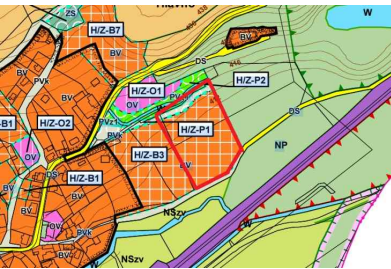

## Prodej, Pozemek, Bydlení, 10 671 m<sup>2</sup>

**3 521 430 Kč (330 Kč za m<sup>2</sup>)**

**Číslo zakázky 1494**

**Citice, Hlavno**

Nabízíme k prodeji pozemky ve vesnici Hlavno části obce Citice. Vesnice Hlavno se nachází mezi městy Karlovy Vary a Chebem nedaleko města Sokolov. Jedná se o část pozemků, parc. č. 153/2 a 156/12 s výměrou v součtu 10671 m<sup>2</sup> (pozemky v dohledné době budou přečíslovány), pozemky nejsou rozparcelované na jednotlivé části a nejsou zasíťované (přípojná místa ve vzdálenosti do 100 m). Dle platného územního plánu je hlavní a největší pozemek (10000 m<sup>2</sup>) určen jako pl...