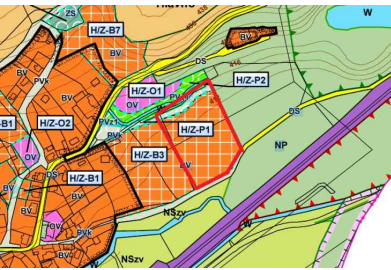

## Prodej, Pozemek, Bydlení, 10 671 m<sup>2</sup>

**3 521 430 Kč (330 Kč za m<sup>2</sup>)**

**Číslo zakázky 1494**

**Citice, Hlavno**

Nabízíme k prodeji pozemky ve vesnici Hlavno části obce Citice. Vesnice Hlavno se nachází mezi městy Karlovy Vary a Chebem nedaleko města Sokolov. Jedná se o část pozemků, parc. č. 153/2 a 156/12 s výměrou v součtu 10671 m<sup>2</sup> (pozemky v dohledné době budou přečíslovány), pozemky nejsou rozparcelované na jednotlivé části a nejsou zasíťované (přípojná místa ve vzdálenosti do 100 m). Dle platného územního plánu je hlavní a největší pozemek (10000 m<sup>2</sup>) určen jako pl...