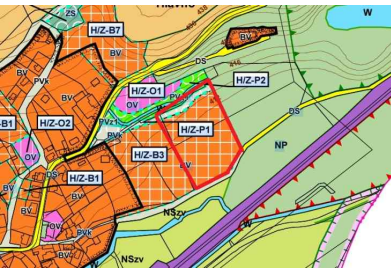

Prodej, Pozemek, Bydlení, 10 671 m²

3 734 850 Kč (350 Kč za m²)

Číslo zakázky 1494

Citice, Hlavno

Nabízíme k prodeji pozemky ve vesnici Hlavno části obce Citice. Vesnice Hlavno se nachází mezi městy Karlovy Vary a Chebem nedaleko města Sokolov. Jedná se o část pozemků, parc. č. 153/2 a 156/12 s výměrou v součtu 10671 m² (pozemky v dohledné době budou přečíslovány), pozemky nejsou rozparcelované na jednotlivé části a nejsou zasíťované (přípojná místa ve vzdálenosti do 100 m). Dle platného územního plánu je hlavní a největší pozemek (10000 m²) určen jako pl...