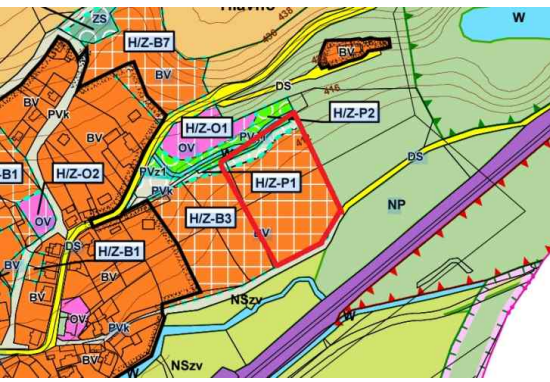

## Prodej, Pozemek, Bydlení, 10 671 m<sup>2</sup>

**3 521 430 Kč (330 Kč za m<sup>2</sup>)**

Číslo zakázky 1494

Citice, Hlavno

Nabízíme k prodeji pozemky ve vesnici Hlavno části obce Citice. Vesnice Hlavno se nachází mezi městy Karlovy Vary a Chebem nedaleko města Sokolov. Jedná se o část pozemků, parc. č. 153/2 a 156/12 s výměrou v součtu 10671 m<sup>2</sup>( pozemky v dohledné době budou přečíslovány ), pozemky nejsou rozparcelované na jednotlivé části a nejsou zasítované (přípojná místa ve vzdálenosti do 100 m). Dle platného územního plánu je hlavní a největší pozemek ( 10000 m<sup>2</sup> ) určen jako plocha pro bydlení individuálního venkovského typu v rodinných domech s chovatelským a pěstitelským zázemím a menší pozeme...