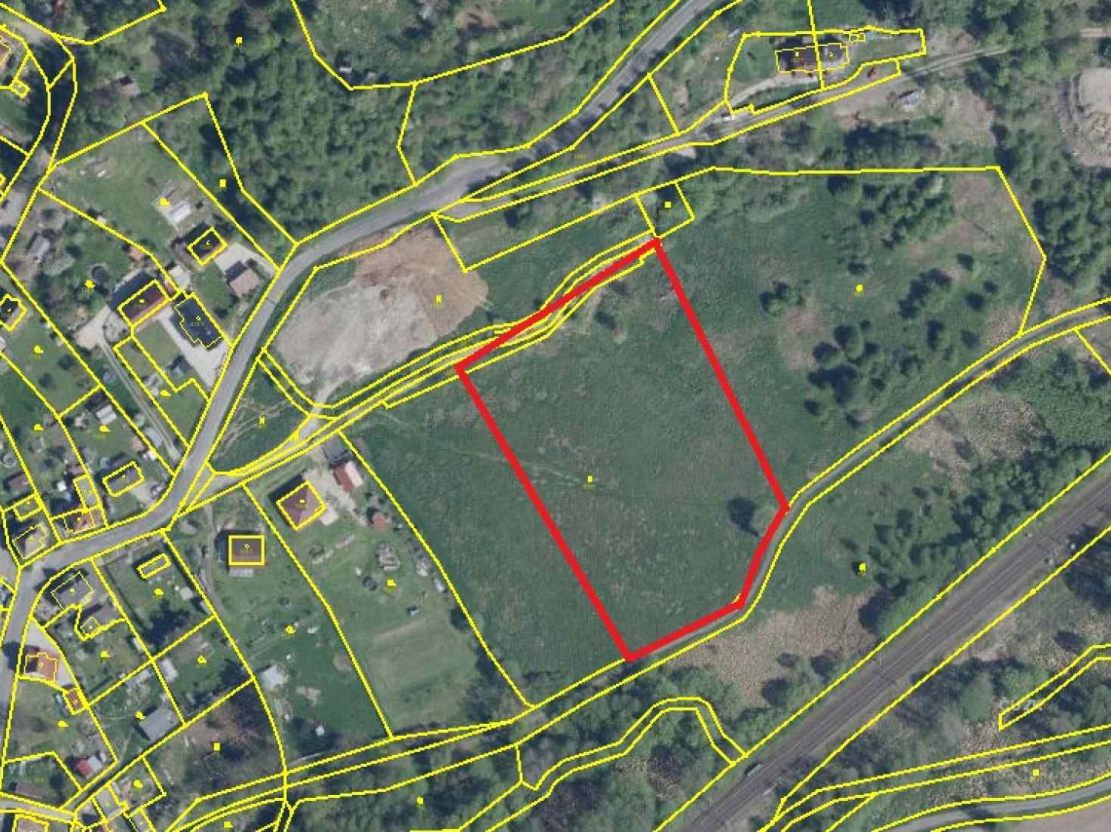

Prodej, Pozemek, Bydlení, 10 671 m²

3 521 430 Kč (330 Kč za m²)

Číslo zakázky 1494

Citice, Hlavno

Nabízíme k prodeji pozemky ve vesnici Hlavno části obce Citice. Vesnice Hlavno se nachází mezi městy Karlovy Vary a Chebem nedaleko města Sokolov. Jedná se o část pozemků, parc. č. 153/2 a 156/12 s výměrou v součtu 10671 m²(pozemky v dohledné době budou přečíslovány), pozemky nejsou rozparcelované na jednotlivé části a nejsou zasítované (přípojná místa ve vzdálenosti do 100 m). Dle platného územního plánu je hlavní a největší pozemek (10000 m²) určen jako plocha pro bydlení individuálního venkovského typu v rodinných domech s chovatelským a pěstitelským zázemím a menší pozeme...