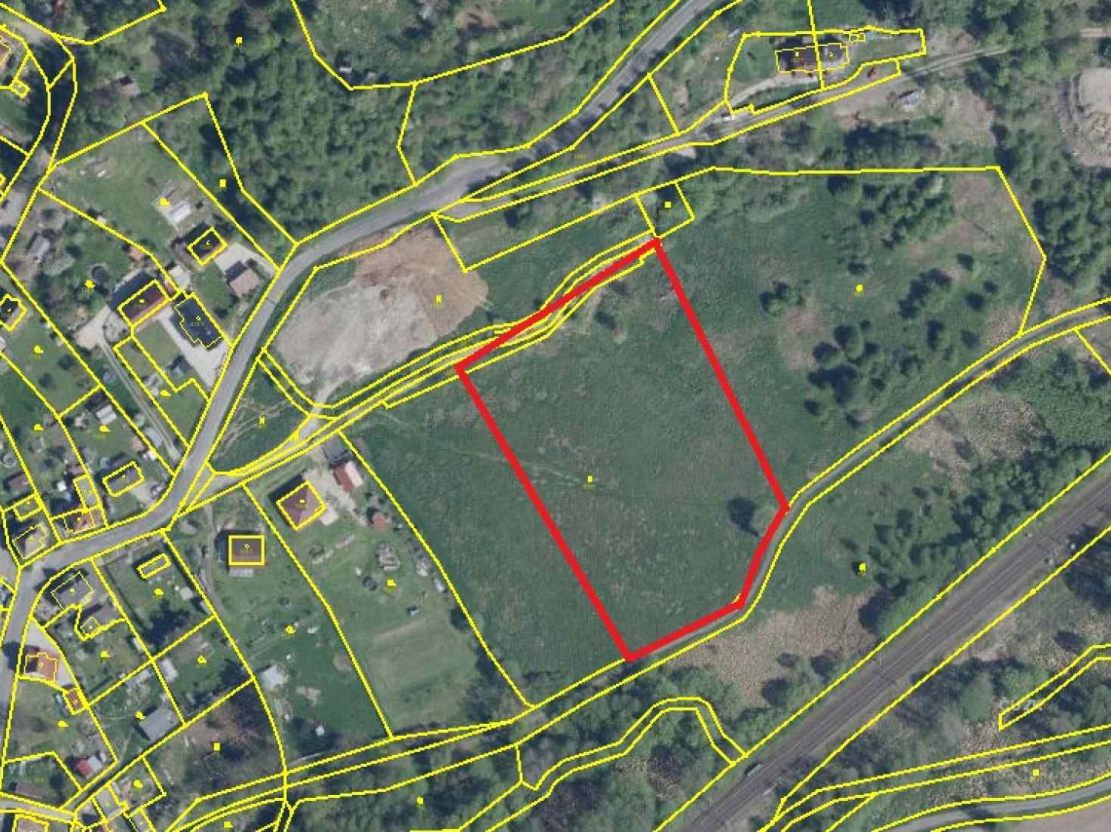

## Prodej, Pozemek, Bydlení, 10 671 m<sup>2</sup>

**3 521 430 Kč (330 Kč za m<sup>2</sup>)**

Číslo zakázky 1494

Citice, Hlavno

Nabízíme k prodeji pozemky ve vesnici Hlavno části obce Citice. Vesnice Hlavno se nachází mezi městy Karlovy Vary a Chebem nedaleko města Sokolov. Jedná se o část pozemků, parc. č. 153/2 a 156/12 s výměrou v součtu 10671 m<sup>2</sup>( pozemky v dohledné době budou přečíslovány ), pozemky nejsou rozparcelované na jednotlivé části a nejsou zasítované (přípojná místa ve vzdálenosti do 100 m). Dle platného územního plánu je hlavní a největší pozemek ( 10000 m<sup>2</sup> ) určen jako plocha pro bydlení individuálního venkovského typu v rodinných domech s chovatelským a pěstitelským zázemím a menší pozeme...