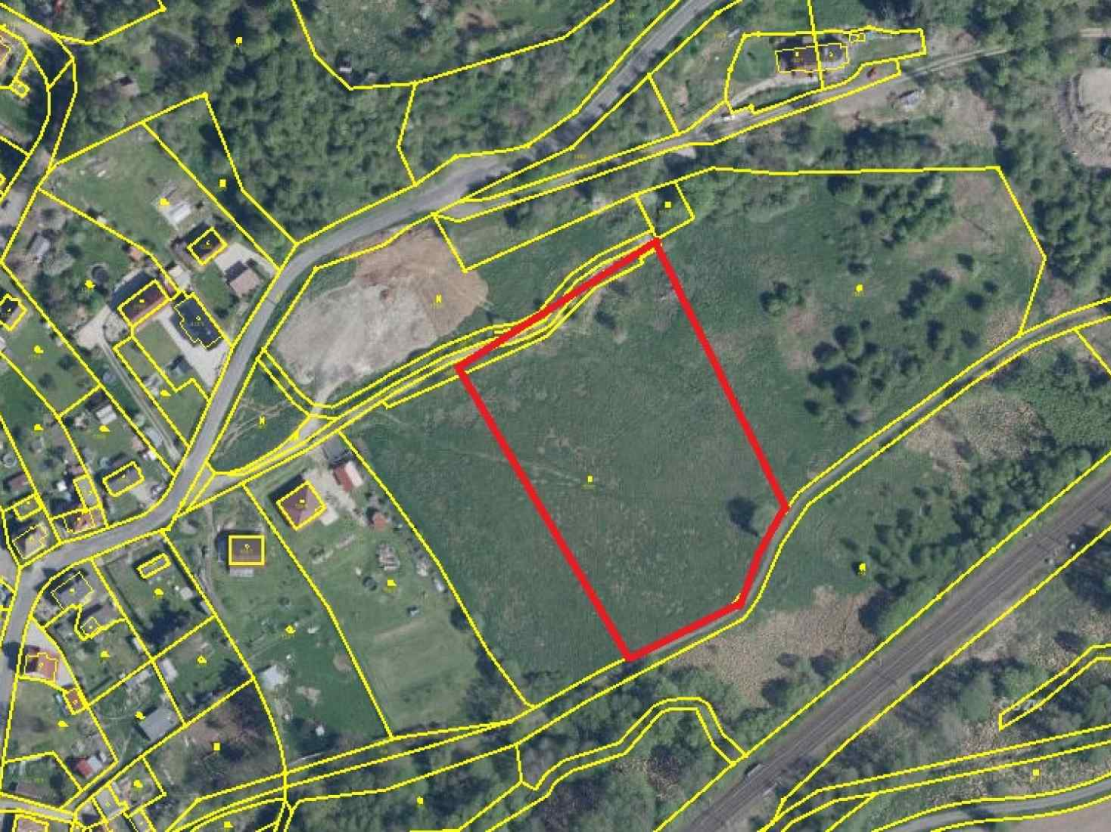

## Prodej, Pozemek, Bydlení, 10 671 m<sup>2</sup>

**3 628 140 Kč (340 Kč za m<sup>2</sup>)**

Číslo zakázky 1494

Citice, Hlavno

Nabízíme k prodeji pozemky ve vesnici Hlavno části obce Citice. Vesnice Hlavno se nachází mezi městy Karlovy Vary a Chebem nedaleko města Sokolov. Jedná se o část pozemků, parc. č. 153/2 a 156/12 s výměrou v součtu 10671 m<sup>2</sup>( pozemky v dohledné době budou přečíslovány ), pozemky nejsou rozparcelované na jednotlivé části a nejsou zasítované (přípojná místa ve vzdálenosti do 100 m). Dle platného územního plánu je hlavní a největší pozemek ( 10000 m<sup>2</sup> ) určen jako plocha pro bydlení individuálního venkovského typu v rodinných domech s chovatelským a pěstitelským zázemím a menší pozeme...