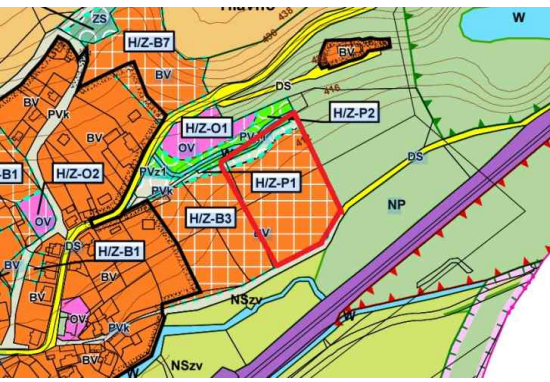

## Prodej, Pozemek, Bydlení, 10 671 m<sup>2</sup>

**3 628 140 Kč (340 Kč za m<sup>2</sup>)**

Číslo zakázky 1494

Citice, Hlavno

Nabízíme k prodeji pozemky ve vesnici Hlavno části obce Citice. Vesnice Hlavno se nachází mezi městy Karlovy Vary a Chebem nedaleko města Sokolov. Jedná se o část pozemků, parc. č. 153/2 a 156/12 s výměrou v součtu 10671 m<sup>2</sup>( pozemky v dohledné době budou přečíslovány ), pozemky nejsou rozparcelované na jednotlivé části a nejsou zasítované (přípojná místa ve vzdálenosti do 100 m). Dle platného územního plánu je hlavní a největší pozemek ( 10000 m<sup>2</sup> ) určen jako plocha pro bydlení individuálního venkovského typu v rodinných domech s chovatelským a pěstitelským zázemím a menší pozeme...