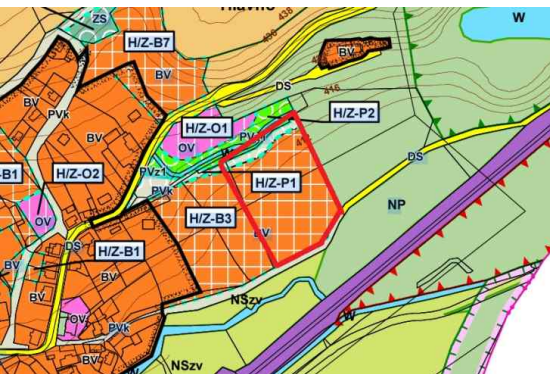

Prodej, Pozemek, Bydlení, 10 671 m²

3 521 430 Kč (330 Kč za m²)

Číslo zakázky 1494

Citice, Hlavno

Nabízíme k prodeji pozemky ve vesnici Hlavno části obce Citice. Vesnice Hlavno se nachází mezi městy Karlovy Vary a Chebem nedaleko města Sokolov. Jedná se o část pozemků, parc. č. 153/2 a 156/12 s výměrou v součtu 10671 m²(pozemky v dohledné době budou přečíslovány), pozemky nejsou rozparcelované na jednotlivé části a nejsou zasítované (přípojná místa ve vzdálenosti do 100 m). Dle platného územního plánu je hlavní a největší pozemek (10000 m²) určen jako plocha pro bydlení individuálního venkovského typu v rodinných domech s chovatelským a pěstitelským zázemím a menší pozeme...