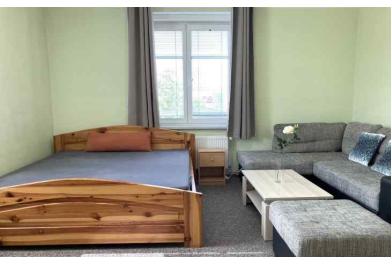

Pronájem, Byt, 1+1, 35 m²

8 900 Kč za měsíc

**Číslo zakázky 1499
Karlovy Vary, Doubí, K Linhartu**

Nabízíme k dlouhodobému pronájmu zrekonstruovaný byt o velikosti 1+1 s výměrou celkové podlahové plochy 35 m² v ulici K Linhartu, Doubí. Byt se nachází ve 1. patře bytového domu s velmi příjemným výhledem na jihozápad je nabízen včetně vybavení patrného z fotografií, spolu s bytem lze pro uskladnění věcí užívat komoru umístěnou v mezipatře a zahradu u domu. V uvedené ceně nájemného není zahrnut měsíční záloha na odběr vody pro jednu osobu ve výši 500,- Kč splatná sp...