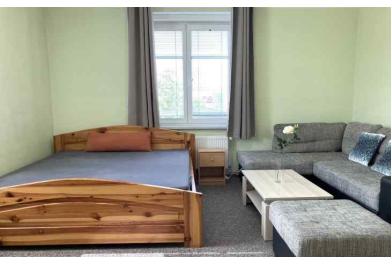

Pronájem, Byt, 1+1, 35 m²

9 500 Kč za měsíc

**Číslo zakázky 1499
Karlovy Vary, Doubí, K Linhartu**

Nabízíme k dlouhodobému pronájmu zrenovovaný byt o velikosti 1+1 s výměrou celkové podlahové plochy 35 m² v ulici K Linhartu, Doubí. Byt se nachází ve 1. patře bytového domu s velmi příjemným výhledem na jihozápad je nabízen včetně vybavení patrného z fotografií, spolu s bytem lze pro uskladnění věcí užívat komoru umístěnou v mezipatře a zahradu u domu. V uvedené ceně nájemného není zahrnut měsíční záloha na odběr vody pro jednu osobu ve výši 500,- Kč splatná sp...