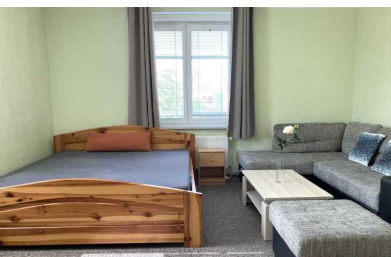

Pronájem, Byt, 1+1, 35 m²

8 900 Kč za měsíc

**Číslo zakázky 1499
Karlovy Vary, Doubí, K Linhartu**

Nabízíme k dlouhodobému pronájmu zrekonstruovaný byt o velikosti 1+1 s výměrou celkové podlahové plochy 35 m² v ulici K Linhartu, Doubí. Byt se nachází ve 1. patře bytového domu s velmi příjemným výhledem na jihozápad je nabízen včetně vybavení patrného z fotografií, spolu s bytem lze pro uskladnění věcí užívat komoru umístěnou v mezipatře a zahradu u domu. V uvedené ceně nájemného není zahrnuta měsíční záloha na odběr vody pro jednu osobu ve výši 500,- Kč splatná sp...