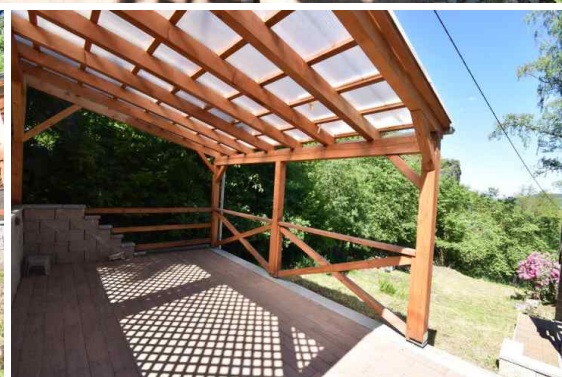

## Pronájem, Dům, Chata, 42 m<sup>2</sup>

**9 800 Kč za měsíc**

Číslo zakázky 1491

Karlovy Vary, Tašovice, V Chatách

Nabízíme k dlouhodobému pronájmu chatu v městské části Tašovice situovanou na pozemku nad cyklostezkou směrem ke Svatošským skalám, kdy chata nemá ze stran žádné přímé sousedy. U chaty se nachází nově zbudovaná pergola k venkovnímu posezení. Na pozemek navazuje skála, ze které je malebný výhled na řeku Ohři a okolní přírodu. Chata je nabízena pouze k rekreačním účelům, nikoliv pro trvalé bydlení a je nabízena včetně nového kompletního vybavení patrného z fotografií. V ceně nájemného není zahrnutý odběr elektřiny, vody a připojení k internetu. Majitel požaduje složení vratné kauce ...