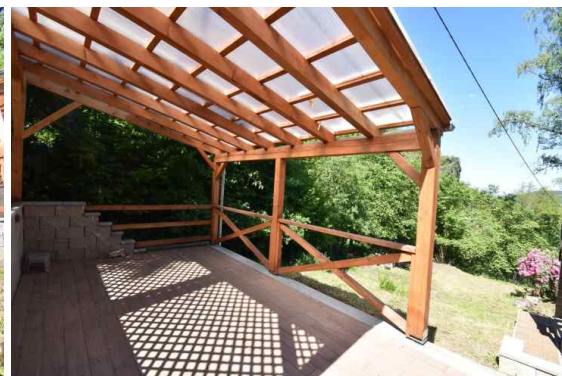

Pronájem, Dům, Chata, 42 m²

9 800 Kč za měsíc

Číslo zakázky 1491

Karlovy Vary, Tašovice, V Chatách

Nabízíme k dlouhodobému pronájmu chatu v městské části Tašovice situovanou na pozemku nad cyklostezkou směrem ke Svatošským skalám, kdy chata nemá ze stran žádné přímé sousedy. U chaty se nachází nově zbudovaná pergola k venkovnímu posezení. Na pozemek navazuje skála, ze které je malebný výhled na řeku Ohři a okolní přírodu. Chata je nabízena pouze k rekreačním účelům, nikoliv pro trvalé bydlení a je nabízena včetně nového kompletního vybavení patrného z fotografií. V ceně nájemného není zahrnutý odběr elektřiny, vody a připojení k internetu. Majitel požaduje složení vratné kauce ...