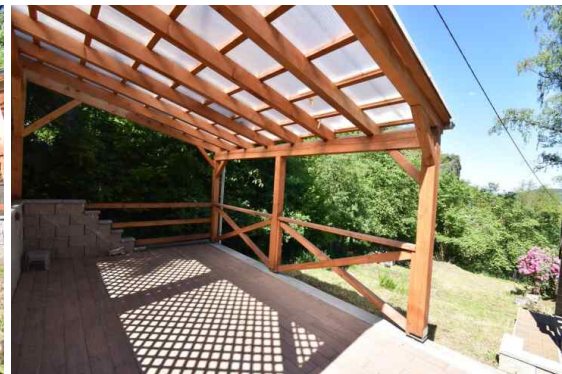

Pronájem, Dům, Chata, 42 m²

9 800 Kč za měsíc

Číslo zakázky 1491

Karlovy Vary, Tašovice, V Chatách

Nabízíme k dlouhodobému pronájmu chatu v městské části Tašovice situovanou na pozemku nad cyklostezkou směrem ke Svatošským skalám, kdy chata nemá ze stran žádné přímé sousedy. U chaty se nachází nově zbudovaná pergola k venkovnímu posezení. Na pozemek navazuje skála, ze které je malebný výhled na řeku Ohři a okolní přírodu. Chata je nabízena pouze k rekreačním účelům, nikoliv pro trvalé bydlení a je nabízena včetně nového kompletního vybavení patrného z fotografií. V ceně nájemného není zahrnutý odběr elektřiny, vody a připojení k internetu. Majitel požaduje složení vratné kauce ...