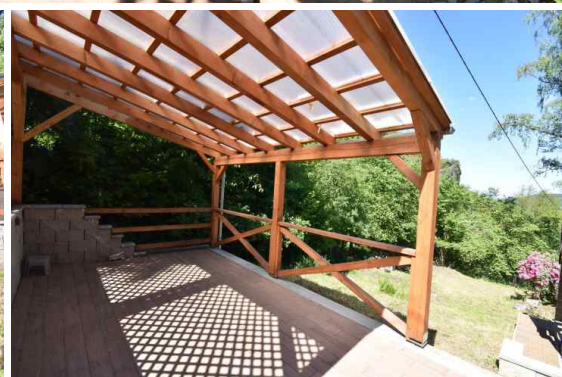

Pronájem, Dům, Chata, 42 m²

9 800 Kč za měsíc

Číslo zakázky 1491
Karlovy Vary, Tašovice, V Chatách

Nabízíme k dlouhodobému pronájmu chatu v městské části Tašovice situovanou na pozemku nad cyklostezkou směrem ke Svatošským skalám, kdy chata nemá ze stran žádné přímé sousedy. U chaty se nachází nově zbudovaná pergola k venkovnímu posezení. Na pozemek navazuje skála, ze které je malebný výhled na řeku Ohři a okolní přírodu. Chata je nabízena pouze k rekreačním účelům, nikoliv pro trvalé bydlení a je nabízena včetně nového kompletního vybavení patrného z fotografií. V ceně nájemného není zahrnutý odběr elektřiny, vody a připojení k internetu. Majitel požaduje složení vratné kauce ...