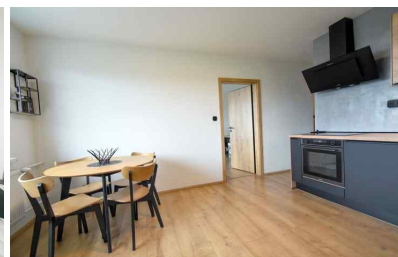

## Pronájem, Byt, 2+1+lodžie/balkón , 66 m<sup>2</sup>

**13 700 Kč za měsíc**

Číslo zakázky 1482  
Nejdek, Lipová

Nabízíme k dlouhodobému pronájmu moderně zrekonstruovaný, částečně zařízený byt s dispozicí 2+1 o celkové ploše 66 m<sup>2</sup> v jedenáctém patře panelového domu s výtahem v Nejdku, Lipové ulici. Veškerá občanská vybavenost v docházkové vzdálenosti bytu. Měsíční nájemné činí 13.700,-Kč, zálohy spojené s užíváním bytu 3.300,-Kč / měs. El. energii hradí nájemce svým jménem u dodavatele. Vratná jistina 27.400,-Kč, provize RK 13.700,-Kč + 21% DPH. Majitel upřednostní slušné z...