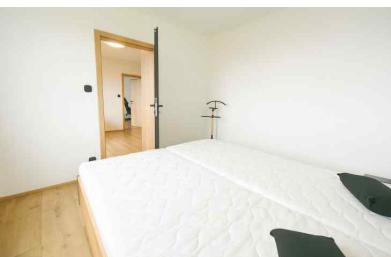

## Pronájem, Byt, 2+1+lodžie/balkón , 66 m<sup>2</sup>

**13 700 Kč za měsíc**

Číslo zakázky 1482  
Nejdek, Lipová

Nabízíme k dlouhodobému pronájmu moderně zrekonstruovaný, částečně zařízený byt s dispozicí 2+1 o celkové ploše 66 m<sup>2</sup> v jedenáctém patře panelového domu s výtahem v Nejdku, Lipové ulici. Veškerá občanská vybavenost v docházkové vzdálenosti bytu. Měsíční nájemné činí 13.700,-Kč, zálohy spojené s užíváním bytu 3.300,-Kč / měs. El. energii hradí nájemce svým jménem u dodavatele. Vratná jistina 27.400,-Kč, provize RK 13.700,-Kč + 21% DPH. Majitel upřednostní slušné z...