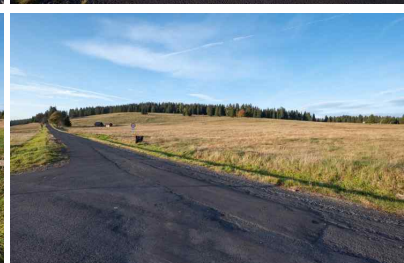

## Prodej, Pozemek, Komerční, 2 448 m<sup>2</sup>

**2 300 000 Kč**

**Číslo zakázky 1389**  
**Nové Hamry**

Nabízíme k prodeji soubor pozemků o celkové výměře 2448 m<sup>2</sup> v obci Jelení u Nových Hamrů. Pozemek je dle územně plánovací dokumentace zastavitelný. Hlavní využití je pro stavby a zařízení určená pro hromadnou rekreaci, kempy, autocamping. Podlažnost 2 NP + podkroví, maximální zastavitelnost 20%. Na pozemku je také možné umístit mobilní domy vč. základové konstrukce do 55 m<sup>2</sup> zastavěné plochy. Lokalita je žádaná, turisticky atraktivní jak v letním, tam zimním období...