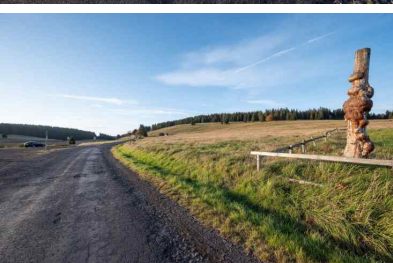

## Prodej, Pozemek, Komerční, 2 448 m<sup>2</sup>

**2 300 000 Kč**

**Číslo zakázky 1389  
Nové Hamry**

Nabízíme k prodeji soubor pozemků o celkové výměře 2448 m<sup>2</sup> v obci Jelení u Nových Hamrů. Pozemek je dle územně plánovací dokumentace zastavitelný. Hlavní využití je pro stavby a zařízení určená pro hromadnou rekreaci, kempy, autocamping. Podlažnost 2 NP + podkroví, maximální zastavitelnost 20%. Na pozemku je také možné umístit mobilní domy vč. základové konstrukce do 55 m<sup>2</sup> zastavěné plochy. Lokalita je žádaná, turisticky atraktivní jak v letním, tam zimním období...