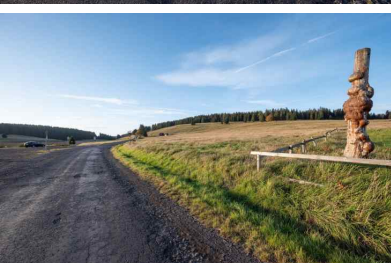

## Prodej, Pozemek, Komerční, 2 448 m<sup>2</sup>

**2 300 000 Kč**

**Číslo zakázky 1389**  
**Nové Hamry**

Nabízíme k prodeji soubor pozemků o celkové výměře 2448 m<sup>2</sup> v obci Jelení u Nových Hamrů. Pozemek je dle územně plánovací dokumentace zastavitelný. Hlavní využití je pro stavby a zařízení určená pro hromadnou rekreaci, kempy, autocamping. Podlažnost 2 NP + podkroví, maximální zastavitelnost 20%. Na pozemku je také možné umístit mobilní domy vč. základové konstrukce do 55 m<sup>2</sup> zastavěné plochy. Lokalita je žádaná, turisticky atraktivní jak v letním, tam zimním období...