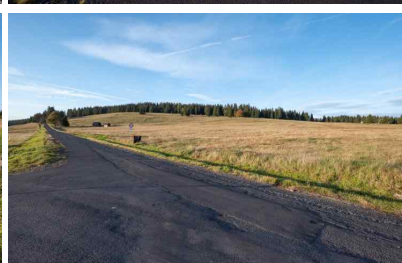

## Prodej, Pozemek, Komerční, 2 448 m<sup>2</sup>

**2 300 000 Kč**

**Číslo zakázky 1389  
Nové Hamry**

Nabízíme k prodeji soubor pozemků o celkové výměře 2448 m<sup>2</sup> v obci Jelení u Nových Hamrů. Pozemek je dle územně plánovací dokumentace zastavitelný. Hlavní využití je pro stavby a zařízení určená pro hromadnou rekreaci, kempy, autocamping. Podlažnost 2 NP + podkroví, maximální zastavitelnost 20%. Na pozemku je také možné umístit mobilní domy vč. základové konstrukce do 55 m<sup>2</sup> zastavěné plochy. Lokalita je žádaná, turisticky atraktivní jak v letním, tam zimním období...