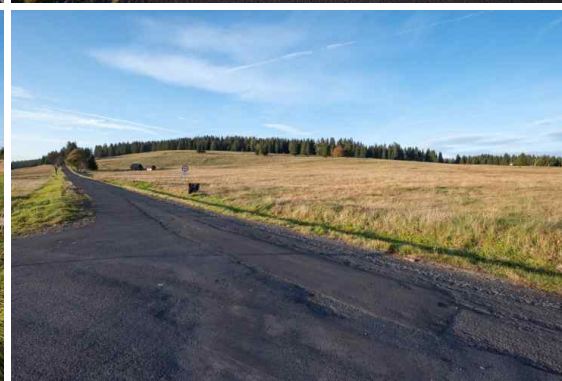

Ing. Martin Šíma

+420 777 686 386 | martinsima@dobrebydleni.cz

Vše včetně kompletního právního servisu.

Zdarma možnost hypotéky.