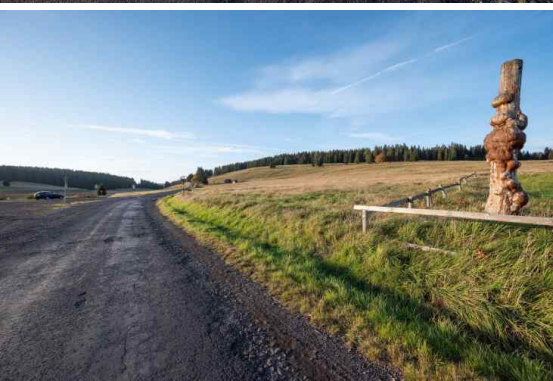

Ing. Martin Šíma

+420 777 686 386 | martinsima@dobrebydleni.cz

Vše včetně kompletního právního servisu.

Zdarma možnost hypotéky.