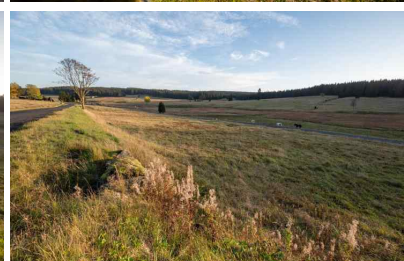

Prodej, Pozemek, Komerční, 11 734 m²

7 500 000 Kč

Číslo zakázky 1387

Nové Hamry

Nabízíme k prodeji pozemek o celkové výměře 11.734 m² v obci Jelení u Nových Hamrů.. Větší část pozemku (řádově 2/3) je dle územní plánovací dokumentace zastavitelná. Hlavní využití je pro stavby a zařízení určená pro hromadnou rekreaci, kempy, autocamping. Podlažnost 2 NP + podkroví, maximální zastavitelnost 20%. Na pozemku je také možné umístit mobilní domy vč. základové konstrukce do 55 m² zastavěné plochy. Zbývá část pozemku je určena jako plocha zemědělská. ...