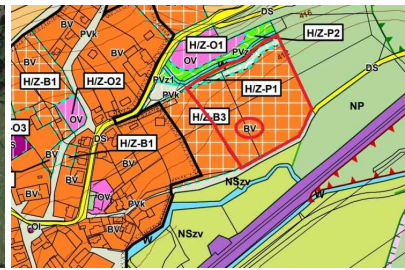

Prodej, Pozemek, Bydlení, 16 261 m²

4 992 127 Kč (307 Kč za m²)

**Číslo zakázky 1342
Citice, Hlavno**

Nabízíme k prodeji pozemky ve vesnici Hlavno části obce Citice. Vesnice Hlavno se nachází mezi městy Karlovy Vary a Chebem nedaleko města Sokolov. Jedná se o dva pozemky, parc. č. 153/2 a 156/12 s výměrou v součtu 16 261 m², pozemky nejsou rozparcelované na jednotlivé části a nejsou zasítované (přípojná místa ve vzdálenosti do 100 m). Dle platného územního plánu je hlavní a největší pozemek (15 820 m²) určen jako plocha pro bydlení individuálního venkovského t...

Právní servis	zdarma	Plocha pozemku	16 261 m²
Vyřízení hypotéky	zdarma	Patro	

Ing. Karel Ježek
+420 602 445 000 | kareljezek@dobrebydleni.cz
Vše včetně kompletního právního servisu.
Zdarma možnost hypotéky.