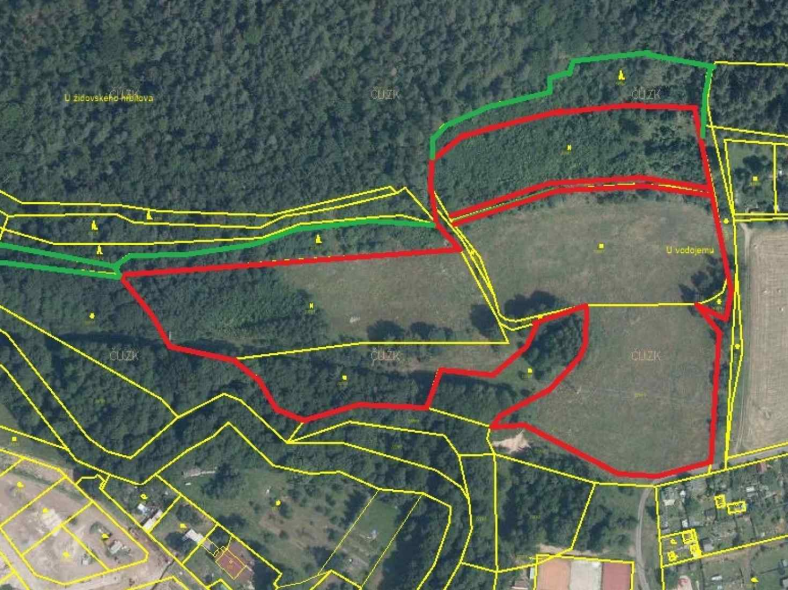

Prodej, Pozemek, Bydlení, 36 212 m²

10 863 600 Kč (300 Kč za m²)

**Číslo zakázky 1302
Hroznětín**

Nabízíme k prodeji pozemky v Městě Hroznětín parc. č. 2220/1, 2220/6, 2220/4, 2220/7, 2208/2, 2208/1, 2201/7 a 2478/4 s výměrou v součtu 36 212 m², pozemky nejsou rozparcelované na jednotlivé části a nejsou zasíťované (přípojná místa ve vzd. do 100 m). Dle platného územního plánu jsou pozemky určeny jako plocha pro bydlení v rodinných domech (městských a příměstských) a bydlení v bytových domech (městských a příměstských) dále jsou určeny pro obslužnou sféru a ne...

Právní servis	zdarma	Plocha pozemku	36 212 m²
Vyřízení hypotéky	zdarma	Patro	

Ing. Karel Ježek

+420 602 445 000 | kareljezek@dobrebydleni.cz

Vše včetně kompletního právního servisu.

Zdarma možnost hypotéky.