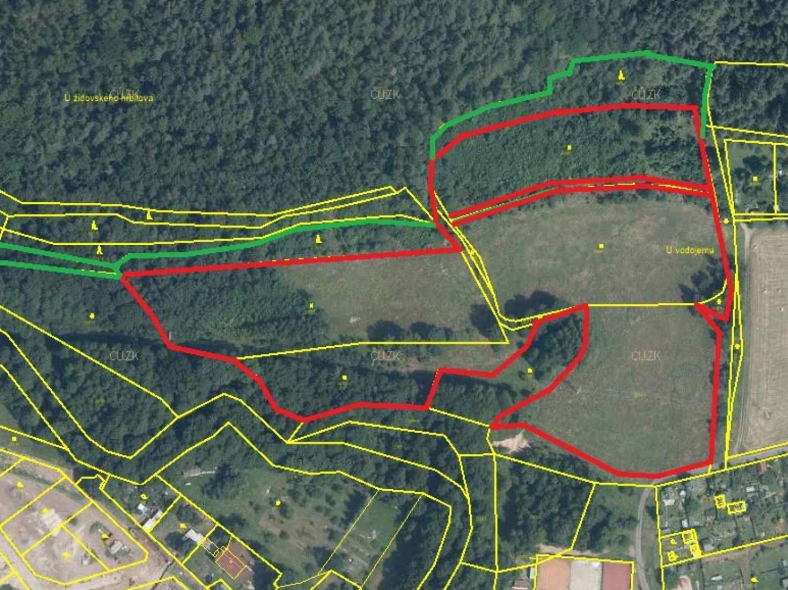

Prodej, Pozemek, Bydlení, 36 212 m²

10 863 600 Kč (300 Kč za m²)

**Číslo zakázky 1302
Hroznětín**

Nabízíme k prodeji pozemky v Městě Hroznětín parc. č. 2220/1, 2220/6, 2220/4, 2220/7, 2208/2, 2208/1, 2201/7 a 2478/4 s výměrou v součtu 36 212 m², pozemky nejsou rozparcelované na jednotlivé části a nejsou zasíťované (přípojná místa ve vzd. do 100 m). Dle platného územního plánu jsou pozemky určeny jako plocha pro bydlení v rodinných domech (městských a příměstských) a bydlení v bytových domech (městských a příměstských) dále jsou určeny pro obslužnou sféru a ne...

Právní servis	zdarma	Plocha pozemku	36 212 m²
Vyřízení hypotéky	zdarma	Patro	

+420 602 445 000 | kareljezek@dobrebydleni.cz

Vše včetně kompletního právního servisu.

Zdarma možnost hypotéky.