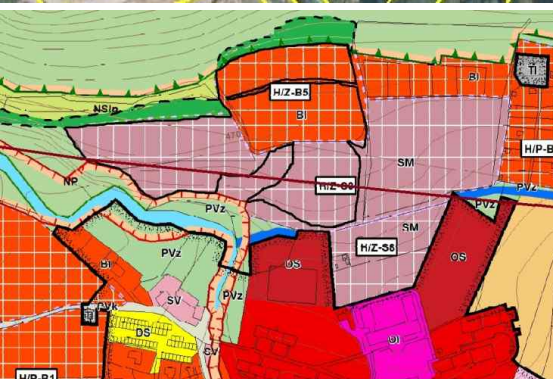

Prodej, Pozemek, Bydlení, 36 212 m²

10 863 600 Kč (300 Kč za m²)

Číslo zakázky 1302
Hroznětín

Nabízíme k prodeji pozemky v Městě Hroznětín parc. č. 2220/1, 2220/6, 2220/4, 2220/7, 2208/2, 2208/1, 2201/7 a 2478/4 s výměrou v součtu 36 212 m², pozemky nejsou rozparcelované na jednotlivé části a nejsou zasítované (přípojná místa ve vzd. do 100 m). Dle platného územního plánu jsou pozemky určeny jako plocha pro bydlení v rodinných domech (městských a příměstských) a bydlení v bytových domech (městských a příměstských) dále jsou určeny pro obslužnou sféru a nerušící výrobní činnost místního významu. Pozemky se nachází na mírně svažitém jižním svahu (sluníčko celý den) částečně ...

Právní servis	zdarma	Plocha pozemku	36 212 m²
Vyřízení hypotéky	zdarma	Patro	

Ing. Karel Ježek

+420 602 445 000 | kareljezek@dobrebydleni.cz

Vše včetně kompletního právního servisu.

Zdarma možnost hypotéky.