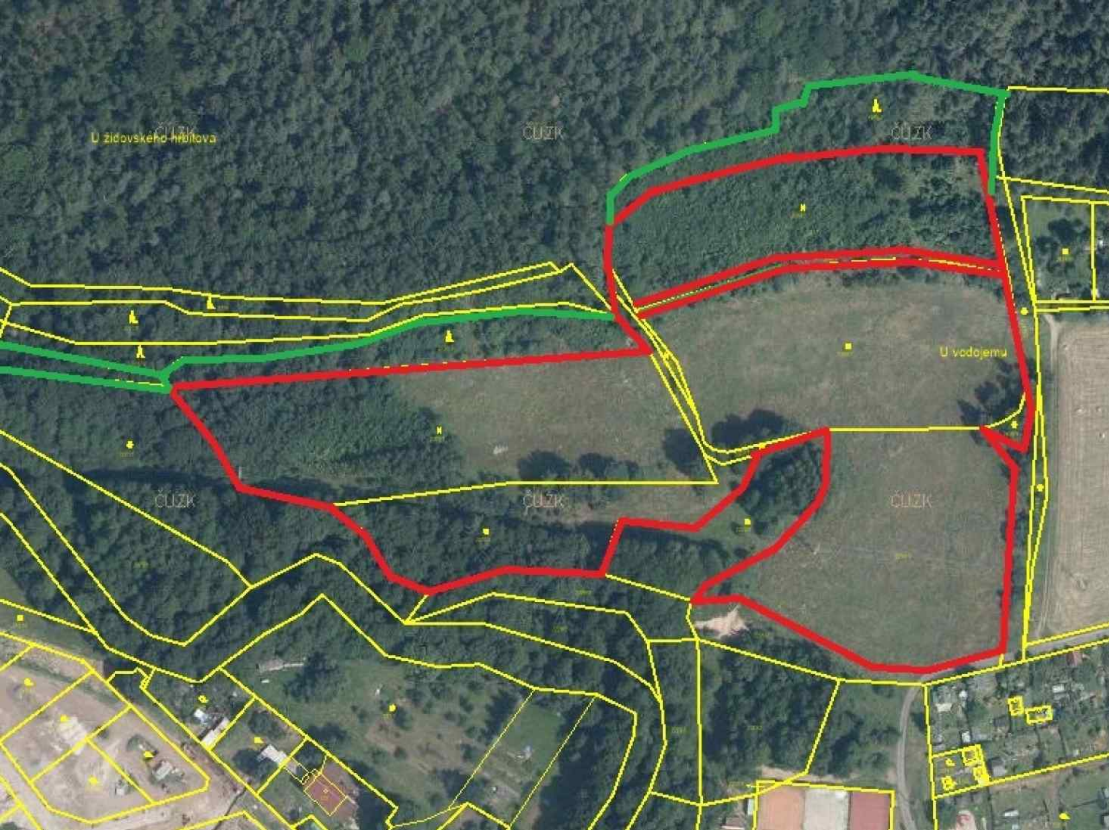

Prodej, Pozemek, Bydlení, 36 212 m²

10 863 600 Kč (300 Kč za m²)

Číslo zakázky 1302
Hroznětín

Nabízíme k prodeji pozemky v Městě Hroznětín parc. č. 2220/1, 2220/6, 2220/4, 2220/7, 2208/2, 2208/1, 2201/7 a 2478/4 s výměrou v součtu 36 212 m², pozemky nejsou rozparcelované na jednotlivé části a nejsou zasítované (přípojná místa ve vzd. do 100 m). Dle platného územního plánu jsou pozemky určeny jako plocha pro bydlení v rodinných domech (městských a příměstských) a bydlení v bytových domech (městských a příměstských) dále jsou určeny pro obslužnou sféru a nerušící výrobní činnost místního významu. Pozemky se nachází na mírně svažitém jižním svahu (sluníčko celý den) částečně ...

Právní servis	zdarma	Plocha pozemku	36 212 m ²
Vyřízení hypotéky	zdarma	Patro	

Ing. Karel Ježek

+420 602 445 000 | kareljezek@dobrebydleni.cz

Vše včetně kompletního právního servisu.

Zdarma možnost hypotéky.