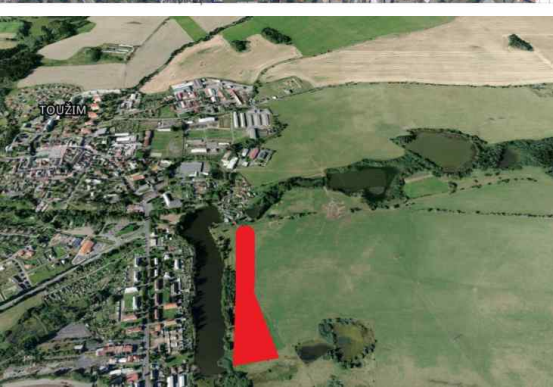

## Prodej, Pozemek, Bydlení, 29 289 m<sup>2</sup>

**10 251 150 Kč (350 Kč za m<sup>2</sup>)**

Číslo zakázky 1232  
Toužim, Za Rybníkem

Nabízíme k prodeji pozemky v katastrálním území Toužim parc. č. 2073/29 a 2073/19 s výměrou v součtu 29.289 m<sup>2</sup>, pozemky nejsou rozparcelované na jednotlivé části a nejsou zasítované. Dle platného územního plánu jsou pozemky určeny jako plocha pro bydlení v rodinných domech (městských a příměstských). Územní studie bude sloužit jako podklad pro projektovou část a následně pro realizační fázi. Nabízené pozemky jsou obklopené parcelami buď v soukromém vlastnictví nebo ve vlastnictví města. V roce 2023 bude městem Toužim zpracována podrobnější koncepční studie celého území pro výstavbu...