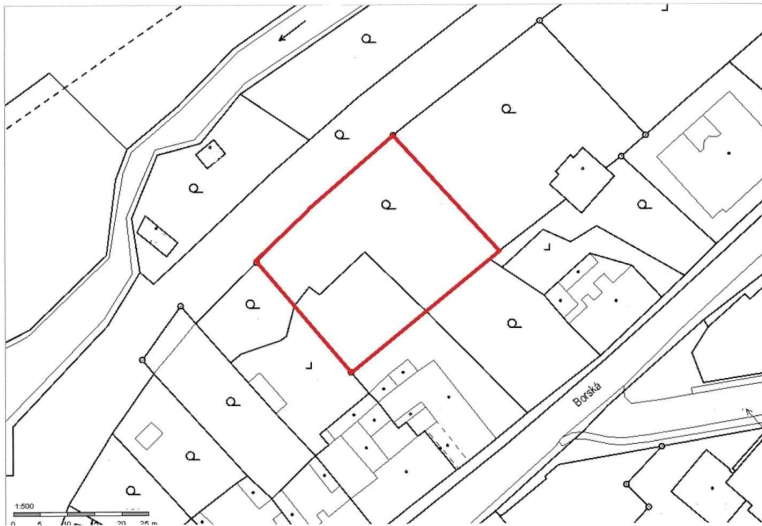

Prodej, Pozemek, Bydlení, 985 m²

2 068 500 Kč (2 100 Kč za m²)

**Číslo zakázky 1042
Dalovice**

Nabízíme k prodeji pozemek v obci Dalovice o celkové ploše 985m² v územním plánu vedený jako "plocha smíšená obytná - městská". Dostupně inženýrské sítě v dosahu. Přístup na pozemek je po nezpevněné obecní komunikaci. Pro více informací nás neváhejte kontaktovat.

Právní servis	zdarma	Plocha pozemku	985 m²
Vyřízení hypotéky	zdarma	Patro	

Martin Brunclík

+420 608 933 090 | martinbrunclik@dobrebydleni.cz

Vše včetně kompletního právního servisu.

Zdarma možnost hypotéky.