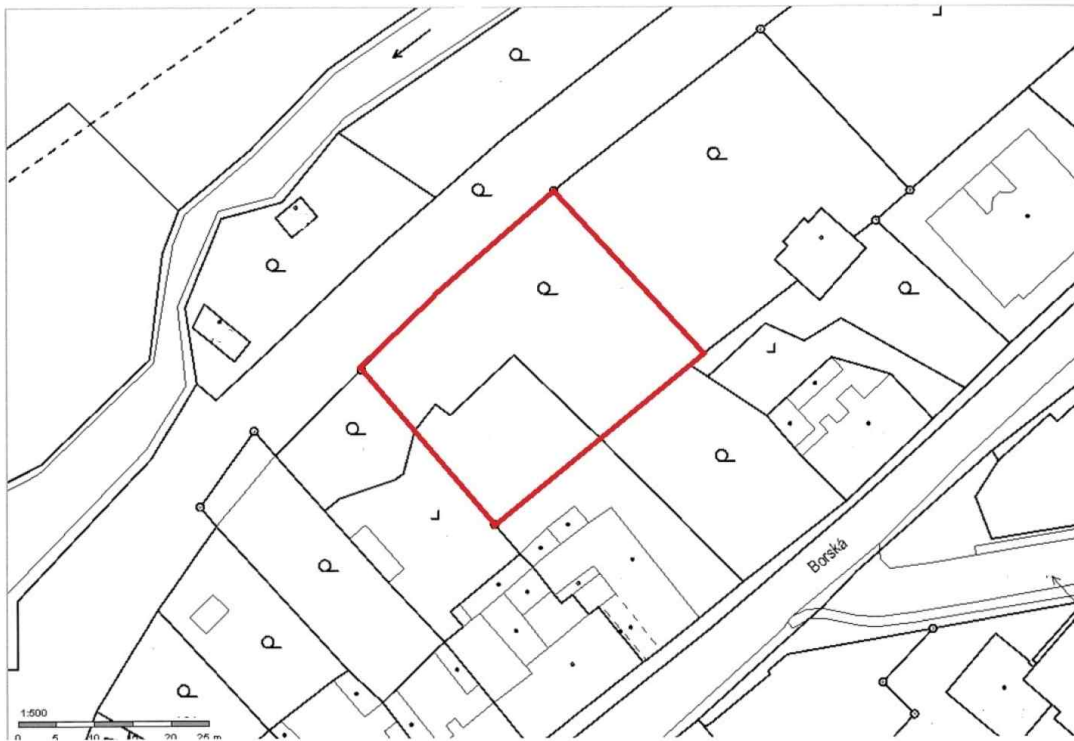

Prodej, Pozemek, Bydlení, 985 m²

2 068 500 Kč (2 100 Kč za m²)

Číslo zakázky 1042
Dalovice

Nabízíme k prodeji pozemek v obci Dalovice o celkové ploše 985m² v územním plánu vedený jako "plocha smíšená obytná - městská". Dostupné inženýrské sítě v dosahu. Přístup na pozemek je po nezpevněné obecní komunikaci. Pro více informací nás neváhejte kontaktovat.

Právní servis	zdarma	Plocha pozemku	985 m²
Vyřízení hypotéky	zdarma	Patro	

Martin Brunclík

+420 608 933 090 | martinbrunclik@dobrebydleni.cz

Vše včetně kompletního právního servisu.

Zdarma možnost hypotéky.