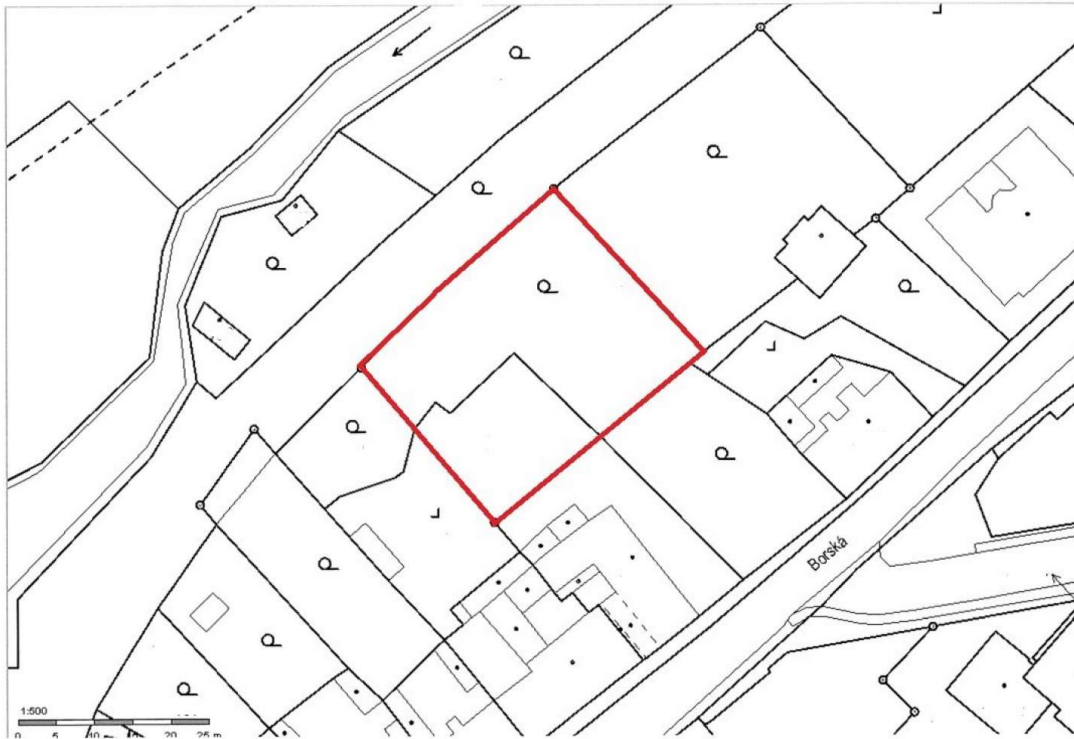

Prodej, Pozemek, Bydlení, 985 m²

2 068 500 Kč (2 100 Kč za m²)

Číslo zakázky 1042

Dalovice,

Nabízíme k prodeji pozemek v obci Dalovice o celkové ploše 985m² v územním plánu vedený jako "plocha smíšená obytná - městská". Dostupné inženýrské sítě v dosahu. Přístup na pozemek je po nezpevněné obecní komunikaci. Pro více informací nás neváhejte kontaktovat.

Právní servis	zdarma	Plocha pozemku	985 m²
Vyřízení hypotéky	zdarma	Patro	

Martin Brunclík

+420 608 933 090 | martinbrunclik@dobrebydleni.cz

Vše včetně kompletního právního servisu.

Zdarma možnost hypotéky.