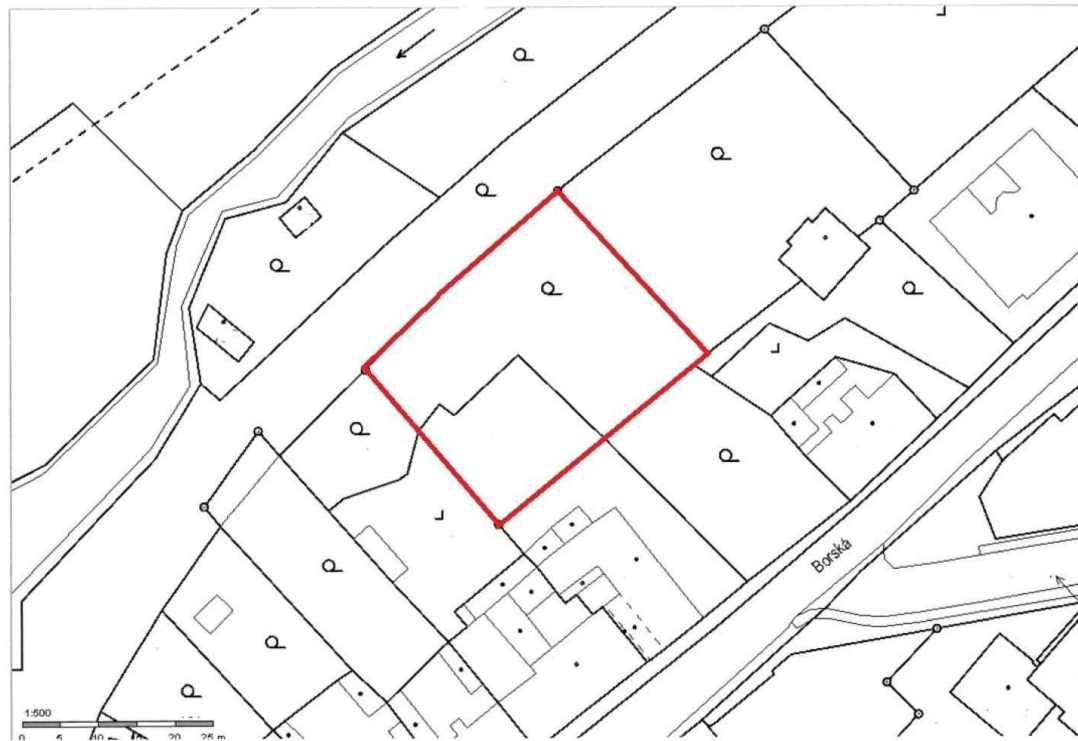

Prodej, Pozemek, Bydlení, 985 m²

2 068 500 Kč (2 100 Kč za m²)

Číslo zakázky 1042
Dalovice

Nabízíme k prodeji pozemek v obci Dalovice o celkové ploše 985m² v územním plánu vedený jako "plocha smíšená obytná - městská". Dostupné inženýrské sítě v dosahu. Přístup na pozemek je po nezpevněné obecní komunikaci. Pro více informací nás neváhejte kontaktovat.

Právní servis	zdarma	Plocha pozemku	985 m²
Vyřízení hypotéky	zdarma	Patro	

Martin Brunclík

+420 608 933 090 | martinbrunclik@dobrebydleni.cz

Vše včetně kompletního právního servisu.

Zdarma možnost hypotéky.