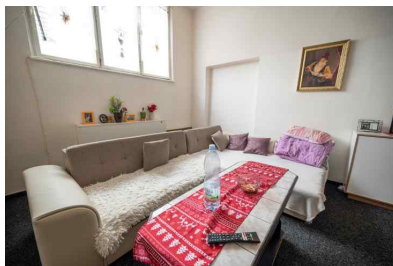

## Prodej, Byt, 2+1, 71 m<sup>2</sup>

**2 599 000 Kč**

**Číslo zakázky 1008  
Cheb, Pastýřská**

Nabízíme k prodeji bytovou jednotku s dispozicí 2+1 v přízemí cihlového bytového domu. Bytová jednotka má samostatný vchod a vznikla úpravou a rekolaudací původního nebytového prostoru. Jednotka je zajímavá svými většími rozměry (71 m<sup>2</sup>), vyšší světlostou výškou a samostatným vchodem. Bytový dům, kde se jednotka nachází je zateplený. Pod touto jednotkou se nachází výměňiková stanice což se pozitivně projevuje v tepelném komfortu jednotky a snížených nákladech na vytá...