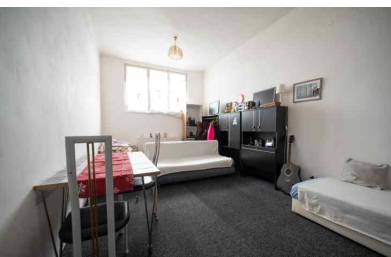

## Prodej, Byt, 2+1, 71 m<sup>2</sup>

**2 599 000 Kč**

**Číslo zakázky 1008  
Cheb, Pastýřská**

Nabízíme k prodeji bytovou jednotku s dispozicí 2+1 v přízemí cihlového bytového domu. Bytová jednotka má samostatný vchod a vznikla úpravou a rekolaudací původního nebytového prostoru. Jednotka je zajímavá svými většími rozměry (71 m<sup>2</sup>), vyšší světlostou výškou a samostatným vchodem. Bytový dům, kde se jednotka nachází je zateplený. Pod touto jednotkou se nachází výměňiková stanice což se pozitivně projevuje v tepelném komfortu jednotky a snížených nákladech na vytá...