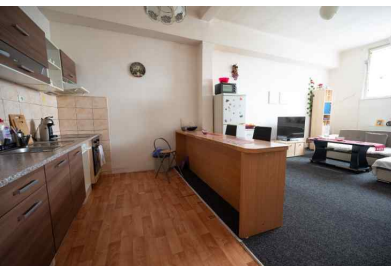

## Prodej, Byt, 2+1, 71 m<sup>2</sup>

**2 599 000 Kč**

**Číslo zakázky 1008  
Cheb, Pastýřská**

Nabízíme k prodeji bytovou jednotku s dispozicí 2+1 v přízemí cihlového bytového domu. Bytová jednotka má samostatný vchod a vznikla úpravou a rekolaudací původního nebytového prostoru. Jednotka je zajímavá svými většími rozměry (71 m<sup>2</sup>), vyšší světlostou výškou a samostatným vchodem. Bytový dům, kde se jednotka nachází je zateplený. Pod touto jednotkou se nachází výměňiková stanice což se pozitivně projevuje v tepelném komfortu jednotky a snížených nákladech na vytá...