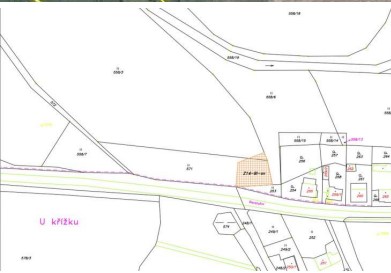

Prodej, Pozemek, Zahrady, 19 266 m²

1 926 600 Kč (100 Kč za m²)

Číslo zakázky 979
Karlovy Vary, Olšová Vrata,

Nabízíme k prodeji rozlehlý pozemek o celkové výměře 19.266 m² nacházející se na okraji obce Olšová Vrata. Prodej zahrnuje dva sloučené pozemky, které jsou definované jako plochy zemědělsky využívané půdy - vymezeny plochy obhospodařované a dočasně neobhospodařované zemědělského půdního fondu - plochy orné půdy, luk a pastvin. Pozemek je vhodný využít například pro chov drobných hospodářských zvířat, pro založení farmy nebo jako prostorné zázemí výcvikového c...

Právní servis	zdarma	Plocha pozemku	19 266 m²
Vyřízení hypotéky	zdarma	Patro	

Pavlína Korunková

+420 777 031 105 | pavlinakorunkova@dobrebydleni.cz

Vše včetně kompletního právního servisu.

Zdarma možnost hypotéky.