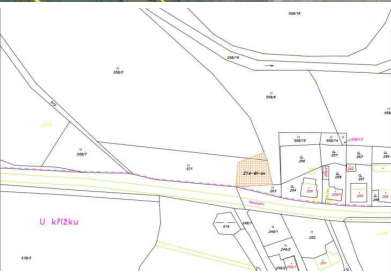

Prodej, Pozemek, Zahrady, 19 266 m²

1 490 000 Kč

Číslo zakázky 979
Karlovy Vary, Olšová Vrata

Nabízíme k prodeji rozlehlý pozemek o celkové výměře 19.266 m² nacházející se na okraji obce Olšová Vrata. Prodej zahrnuje dva sloučené pozemky, které jsou definované jako plochy zemědělsky využívané půdy - vymezeny plochy obhospodařované a dočasně neobhospodařované zemědělského půdního fondu - plochy orné půdy, luk a pastvin. Pozemek je vhodný využít například pro chov drobných hospodářských zvířat, pro založení farmy nebo jako prostorné zázemí výcvikového c...

Právní servis	zdarma	Plocha pozemku	19 266 m²
Vyřízení hypotéky	zdarma	Patro	

Pavlína Korunková

+420 777 031 105 | pavlinakorunkova@dobrebydleni.cz

Vše včetně kompletního právního servisu.

Zdarma možnost hypotéky.