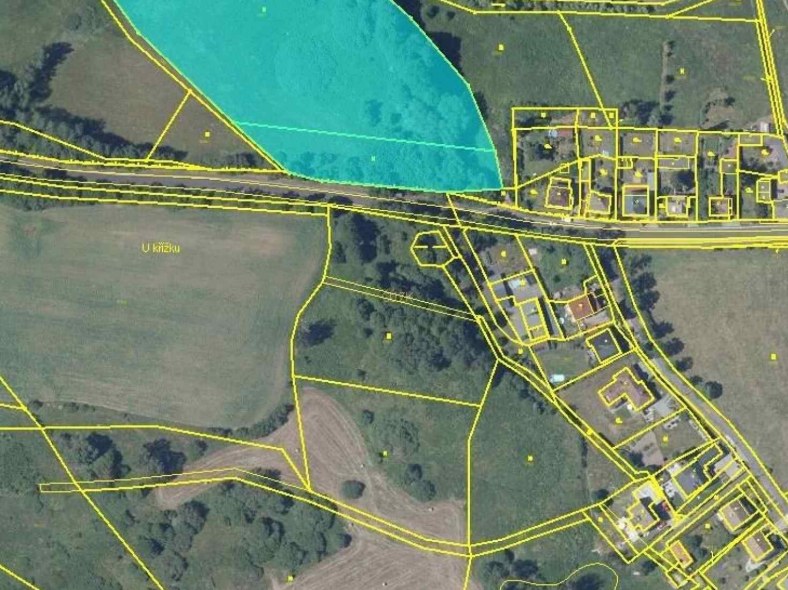

Prodej, Pozemek, Zahrady, 19 266 m²

1 490 000 Kč

Číslo zakázky 979
Karlovy Vary, Olšová Vrata

Nabízíme k prodeji rozlehlý pozemek o celkové výměře 19.266 m² nacházející se na okraji obce Olšová Vrata. Prodej zahrnuje dva sloučené pozemky, které jsou definované jako plochy zemědělsky využívané půdy - vymezeny plochy obhospodařované a dočasně neobhospodařované zemědělského půdního fondu - plochy orné půdy, luk a pastvin. Pozemek je vhodný využít například pro chov drobných hospodářských zvířat, pro založení farmy nebo jako prostorné zázemí výcvikového c...

Právní servis	zdarma	Plocha pozemku	19 266 m²
Vyřízení hypotéky	zdarma	Patro	

Pavlína Korunková

+420 777 031 105 | pavlinakorunkova@dobrebydleni.cz

Vše včetně kompletního právního servisu.

Zdarma možnost hypotéky.