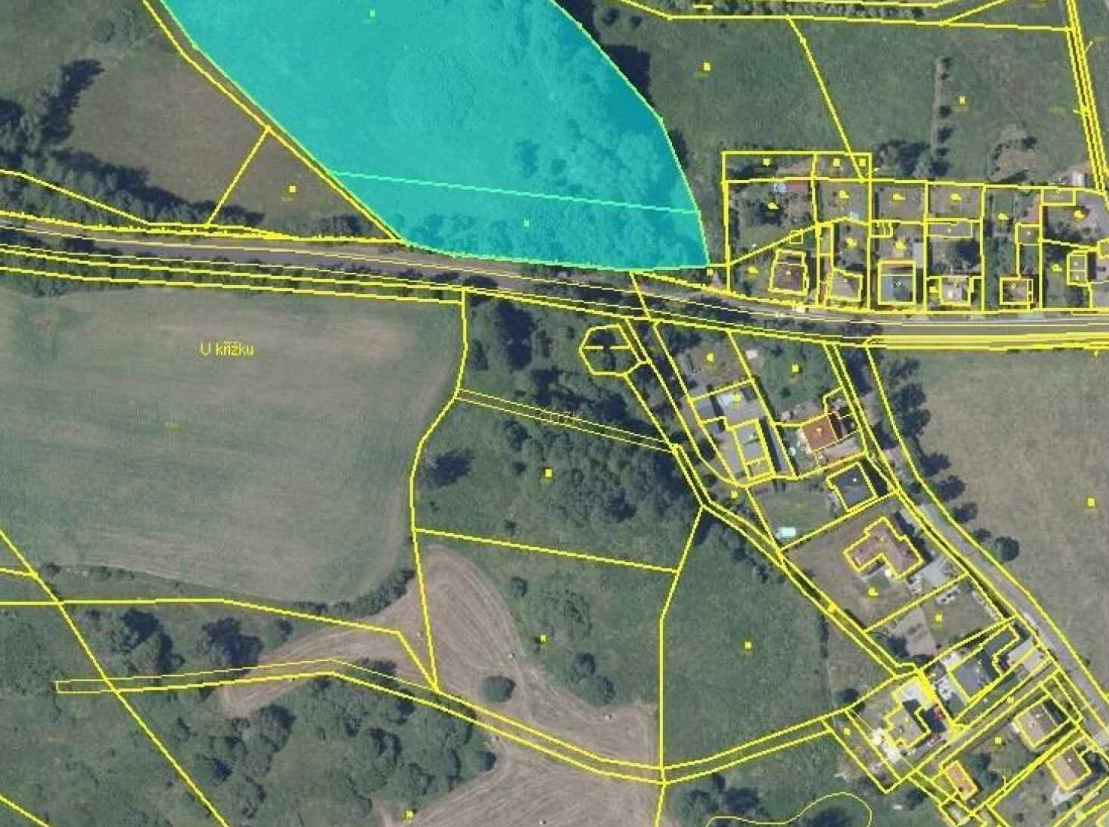

Prodej, Pozemek, Zahrady, 19 266 m²

1 490 000 Kč

Číslo zakázky 979
Karlovy Vary, Olšová Vrata

Nabízíme k prodeji rozlehlý pozemek o celkové výměře 19.266 m² nacházející se na okraji obce Olšová Vrata. Prodej zahrnuje dva sloučené pozemky, které jsou definované jako plochy zemědělsky využívané půdy - vymezeny plochy obhospodařovaného a dočasně neobhospodařovaného zemědělského půdního fondu - plochy orné půdy, luk a pastvin. Pozemek je vhodné využít například pro chov drobných hospodářských zvířat, pro založení farmy nebo jako prostorné zázemí včevíkového centra pro psy, které lze spojit, dnes s vyhledávanou službou, psím ubytováním. Část pozemku je v rámci nově vydaného úze...

Právní servis	zdarma	Plocha pozemku	19 266 m ²
Vyřízení hypotéky	zdarma	Patro	

Pavlína Korunková

+420 777 031 105 | pavlinakorunkova@dobrydleni.cz

Vše včetně kompletního právního servisu.

Zdarma možnost hypotéky.