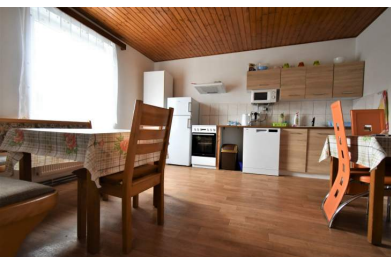

Martin Brunclík

+420 608 933 090 | martinbrunclik@dobrebydleni.cz

Vše včetně kompletního právního servisu.

Zdarma možnost hypotéky.