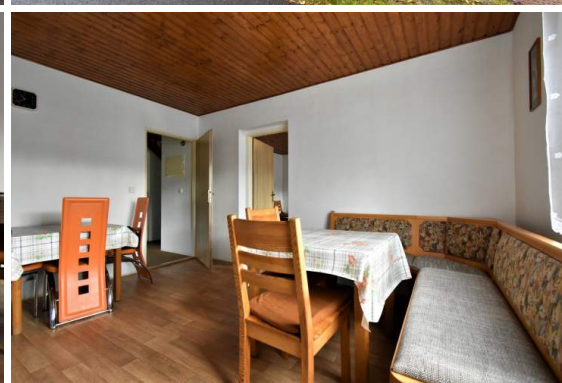

Martin Brunclík

+420 608 933 090 | martinbrunclik@dobrebydleni.cz

Vše včetně kompletního právního servisu.

Zdarma možnost hypotéky.