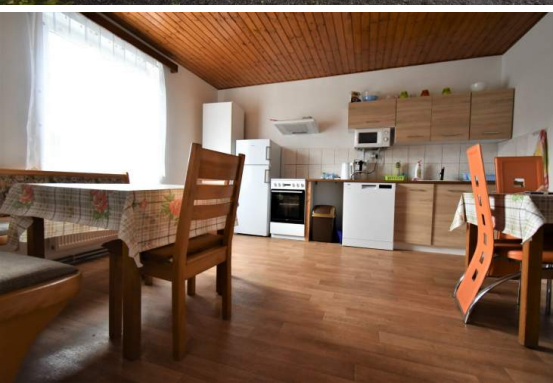

Martin Brunclík

+420 608 933 090 | martinbrunclik@dobrebydleni.cz

Vše včetně kompletního právního servisu.

Zdarma možnost hypotéky.