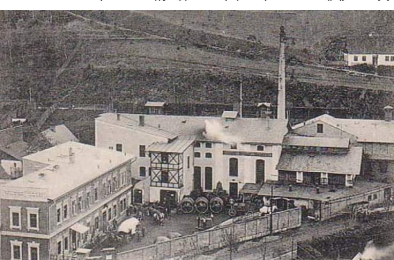

Prodej, Pozemek, Komerční, 2 370 m²

4 479 300 Kč (1 890 Kč za m²)

**Číslo zakázky 879
Kraslice, Kpt. Jaroše**

Nabízíme prodej souboru pozemků pro komerční výstavbu v centru města Kraslice. Na těchto pozemcích původně stával pivovar. Celková výměra pozemků činí 2.370 m². Veškeré sítě jsou na hranici pozemku. Možnost připojení je třeba konzultovat s jejich správci s ohledem na záměr a požadovanou kapacitu. Jedná se o výbornou lokalitu v samotném centru Kraslic v blízkosti městského úřadu.

Právní servis	zdarma	Plocha pozemku	2 370 m²
Vyřízení hypotéky	zdarma	Patro	

Ing. Martin Šíma

+420 777 686 386 | martinsima@dobrebydleni.cz

Vše včetně kompletního právního servisu.

Zdarma možnost hypotéky.