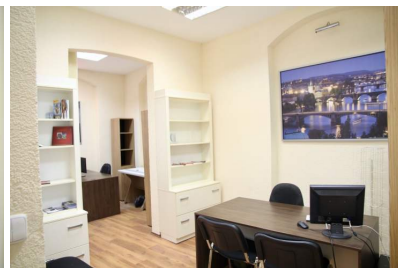

Pronájem, Komerční, Kanceláře, 23 m²

5 000 Kč za měsíc

**Číslo zakázky 827
Karlový Vary, I. P. Pavlova**

Nabízíme k dlouhodobému pronájmu kancelář o výměře 23 m², která se nachází ve II. patře domu v centru města Karlový Vary, ulice I.P.Pavlova, v těsné blízkosti lázeňského centra a kolonády. K ceně nájmu hradí nájemce zálohy na vodu, osvětlení spol. prostor, odpad, elektřinu a plyn. Ke kanceláře je možné si pronajmout i parkovací stání přímo před domem. Nájemce hradí nejdéle v den podpisu nájemní smlouvy vratnou kauci ve výši 10.000,- Kč a provizi kanceláře 5.000,-...