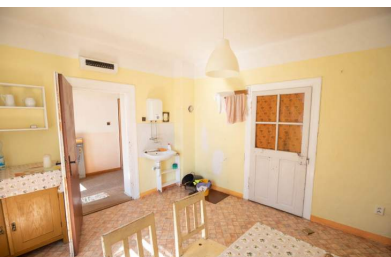

Prodej, Dům, Rodinný dům, 90 m²

400 000 Kč

**Číslo zakázky 762
Manětín**

Nabízíme k prodeji ideální 1/2 rodinného domu v Manětíně s pozemky o celkové výměře 756 m². Spoluvlastníci užívají společně zahradu (na užívané části zahrady spolu s nabízeným podílem je zahradní domek se sprchou a WC), chodbu domu, sklepní a půdní prostor. V rámci nabízeného podílu je užívána levá strana domu. Budova je částečně podsklepená, napojená na vodovod, elektřinu, přípojka kanalizace je na hranici pozemku a dle informací od vlastníka obec tuto část kana...