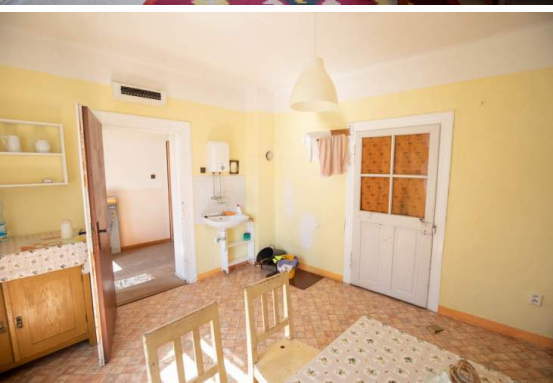

Prodej, Dům, Rodinný dům, 90 m²

400 000 Kč

**Číslo zakázky 762
Manětín**

Nabízíme k prodeji ideální 1/2 rodinného domu v Manětíně s pozemky o celkové výměře 756 m². Spoluvlastníci užívají společně zahradu (na užívané části zahrady spolu s nabízeným podílem je zahradní domek se sprchou a WC), chodbu domu, sklepní a půdní prostor. V rámci nabízeného podílu je užívána levá strana domu. Budova je částečně podsklepená, napojená na vodovod, elektřinu, přípojka kanalizace je na hranici pozemku a dle informací od vlastníka obec tuto část kanalizační sítě zprovozní v průběhu roku. Stav pravé části domu je špatný a bude vyžadovat i statickou stabilizaci zdi. Nab...