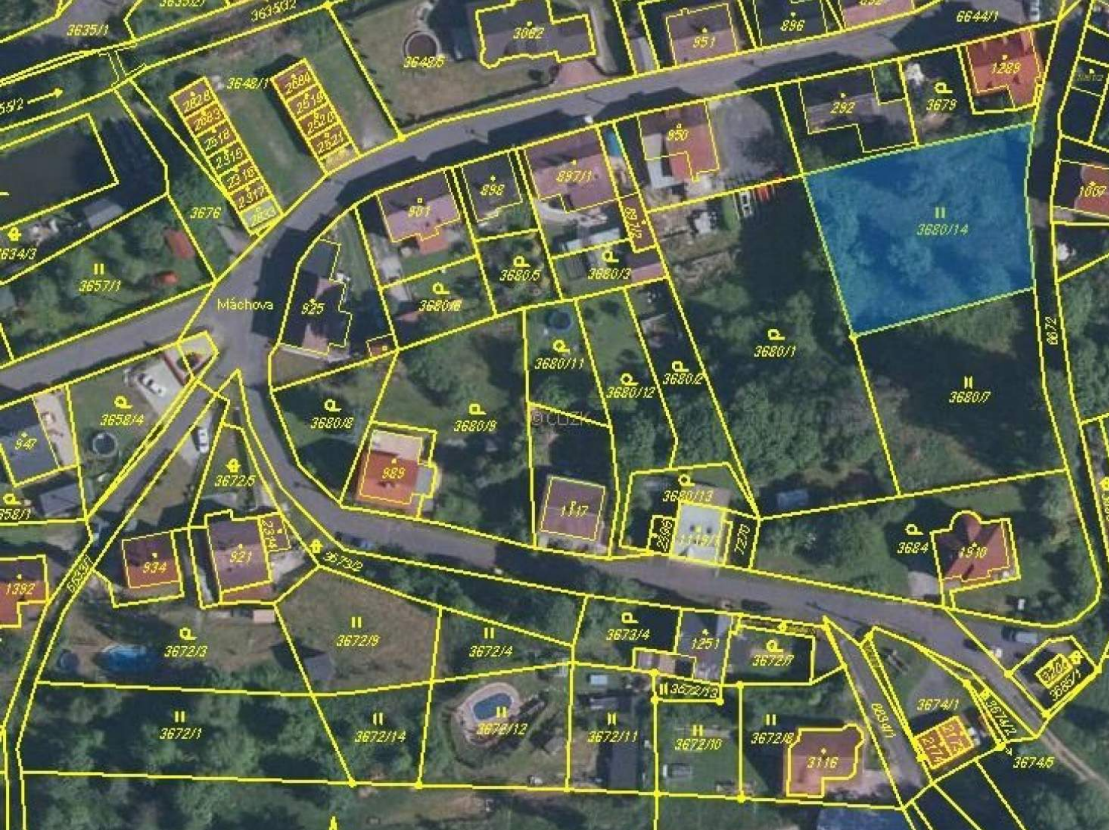

Prodej, Pozemek, Bydlení, 1 039 m²

477 225 Kč

Číslo zakázky 440
Kraslice, Máchova

Nabízíme k prodeji stavební pozemek o celkové výměře 1.039 m² nacházející se v Kraslicích, v ulici Máchova. Pozemek lze využít pro stavbu rodinného domu, nachází se na klidném místě s výhledem na město. Inženýrské sítě jsou na hranici pozemku.

Právní servis	zdarma	Plocha pozemku	1 039 m ²
Vyřízení hypotéky	zdarma	Patro	

Pavlína Korunková

+420 777 031 105 | pavlinakorunkova@dobrebydleni.cz

Vše včetně kompletního právního servisu.

Zdarma možnost hypotéky.