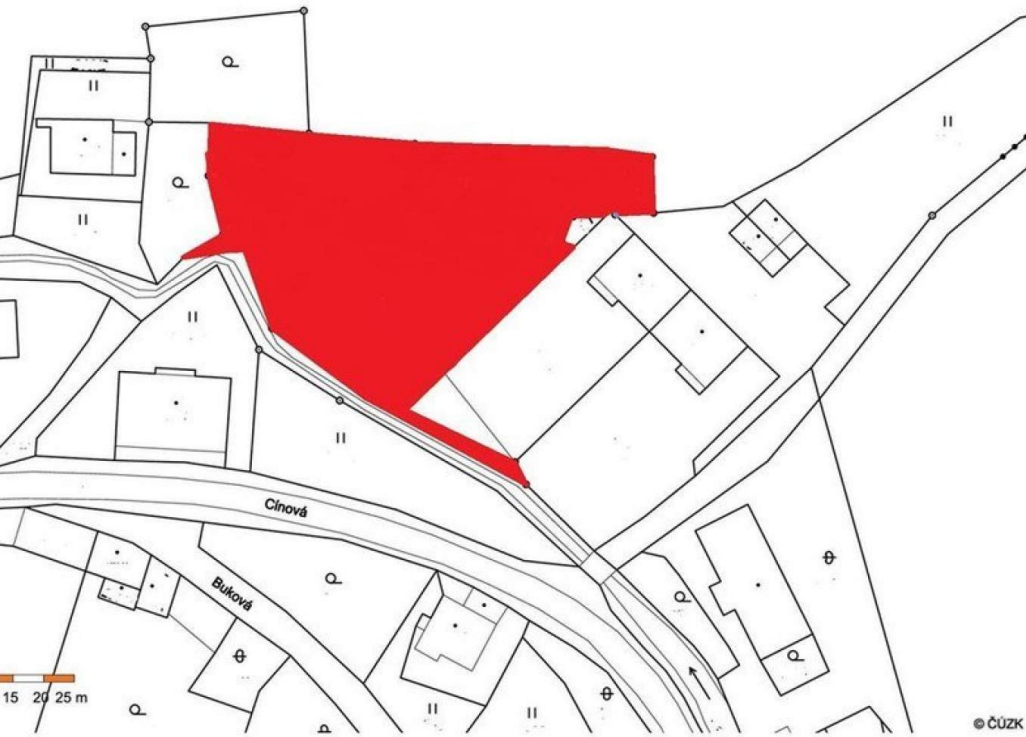

Prodej, Pozemek, Bydlení, 2 078 m²

2 490 000 Kč

Číslo zakázky 2790
Březová, Cínová

Nabízíme k prodeji soubor stavebních pozemků o celkové ploše 2078 m² určených k výstavbě RD v klidné lokalitě obce Březová u Karlových Varů s přístupem z obecní komunikace. Elektřina a kanalizace na pozemku, plyn a vodovod v dosahu. Klidné a slunné místo v dosahu Karlových Varů.

Právní servis	zdarma	Plocha pozemku	2 078 m²
Vyřízení hypotéky	zdarma	Patro	

Martin Brunclík

+420 608 933 090 | martinbrunclik@dobrebydleni.cz

Vše včetně kompletního právního servisu.

Zdarma možnost hypotéky.